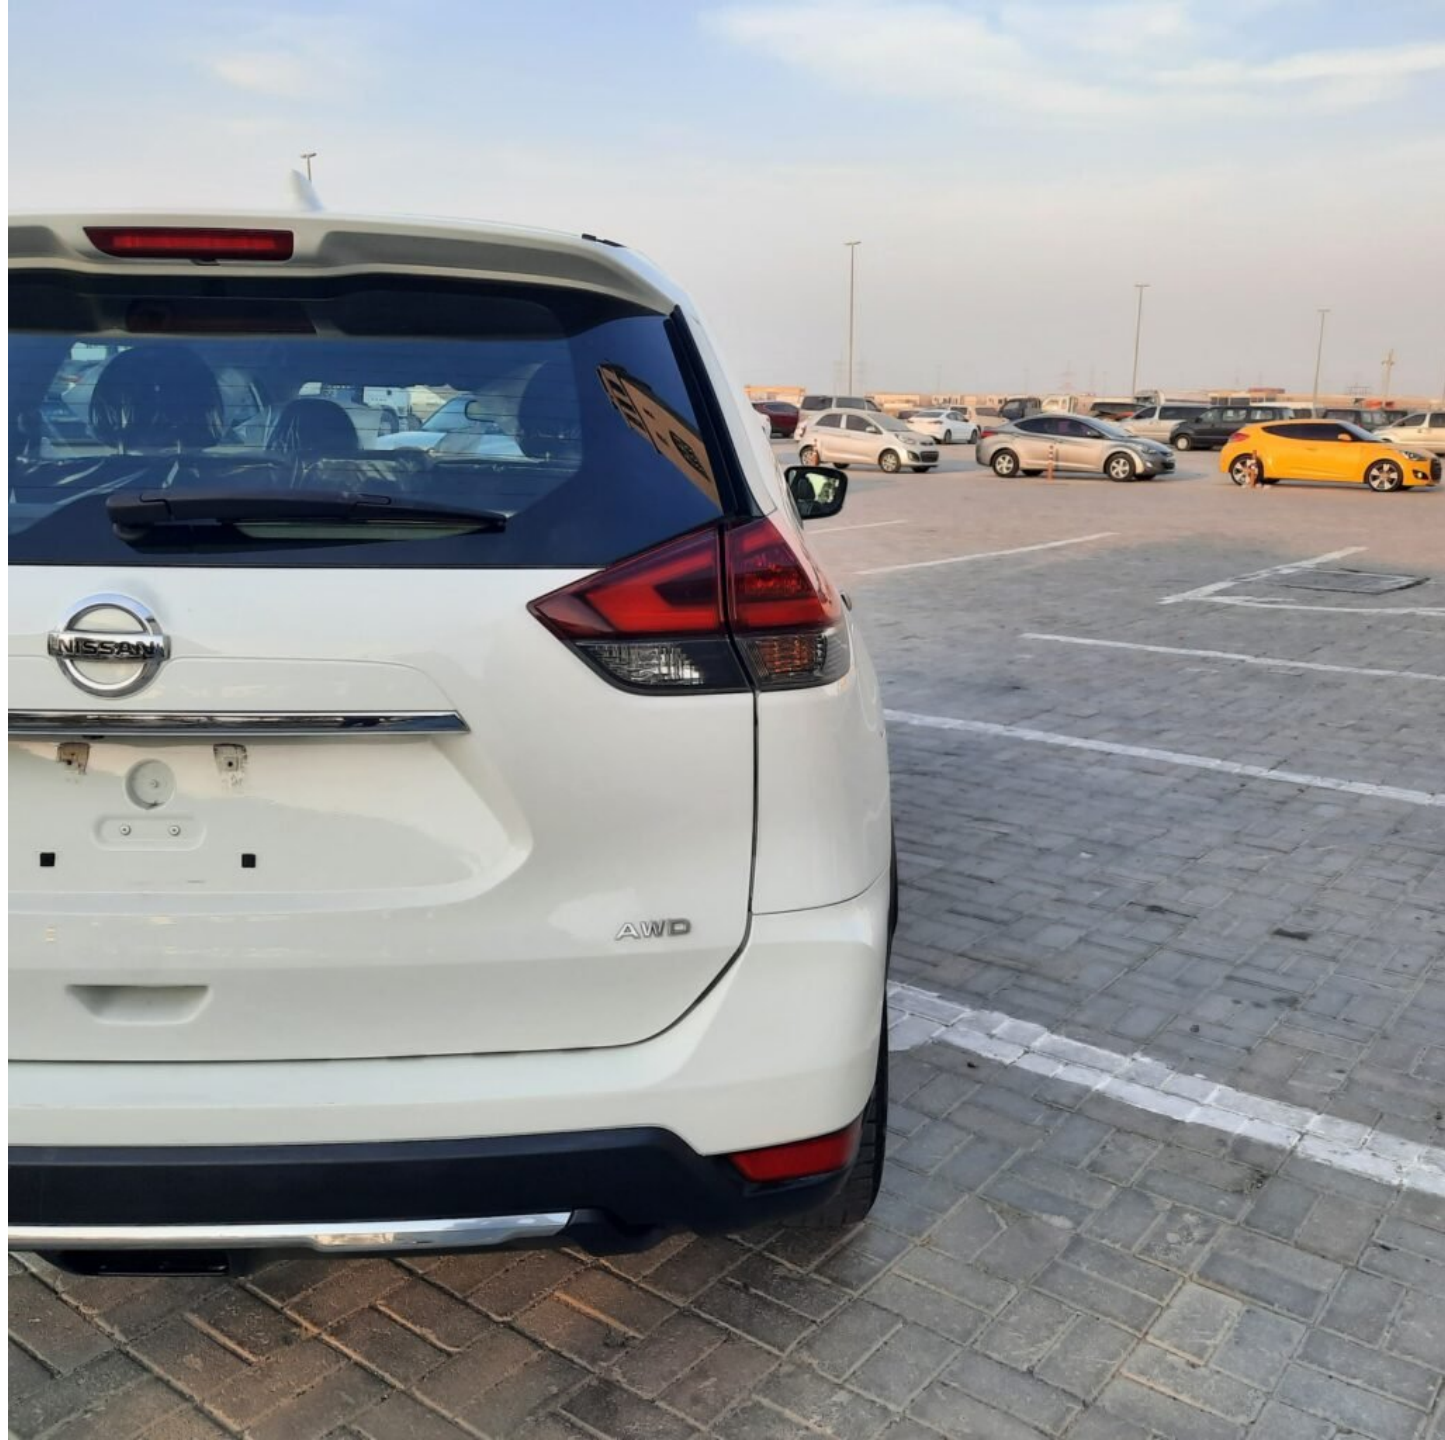

# 2020 NISSAN ROGUE

**Stock ID: 1380**

Link: [2020 NISSAN ROGUE](#)

[Instagram](#)

[Facebook](#)

8:46 PM 80°F

Average Speed 1

13  
MPH

Reset

P

164

95755 miles