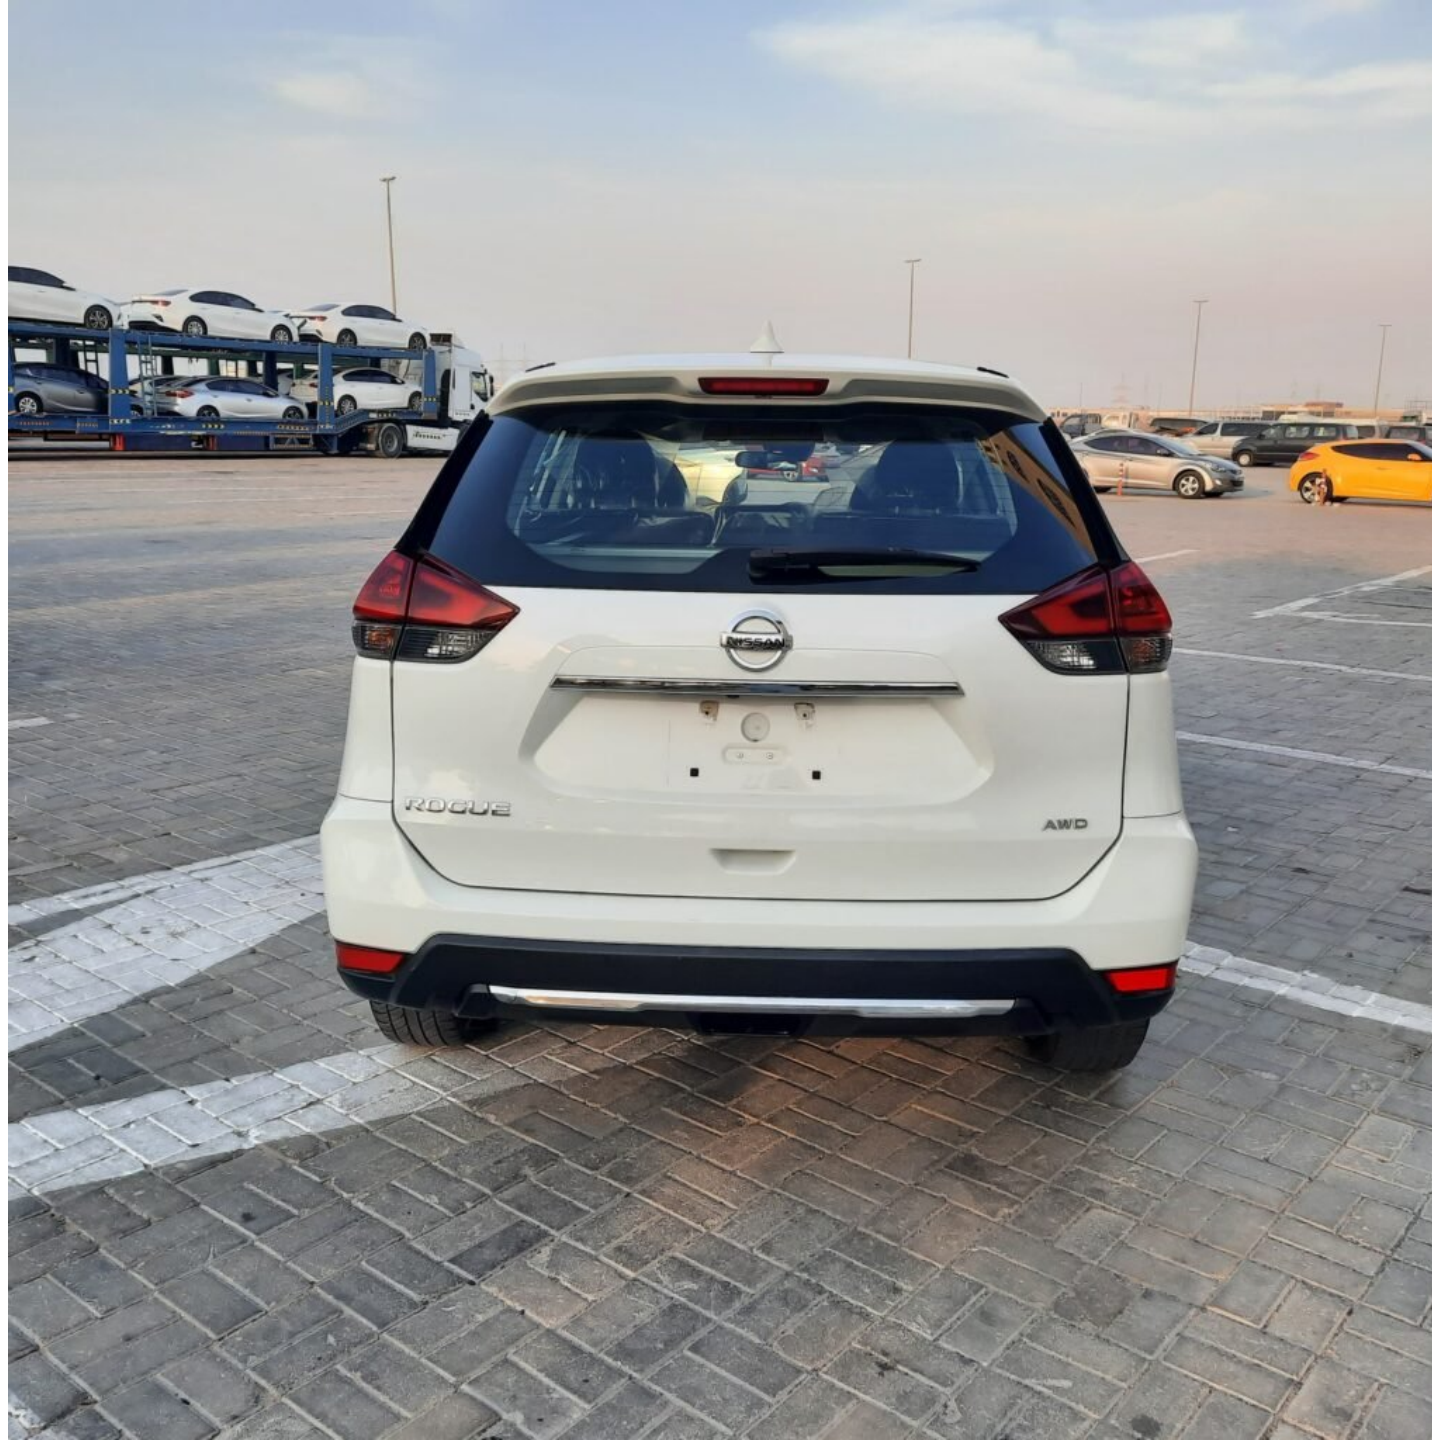

# 2020 NISSAN ROGUE

**Stock ID: 1380**

Link: [2020 NISSAN ROGUE](#)

[Instagram](#)

[Facebook](#)

8:46 PM 80°F

Average Speed 1

13  
MPH

Reset

P

164

95755 miles