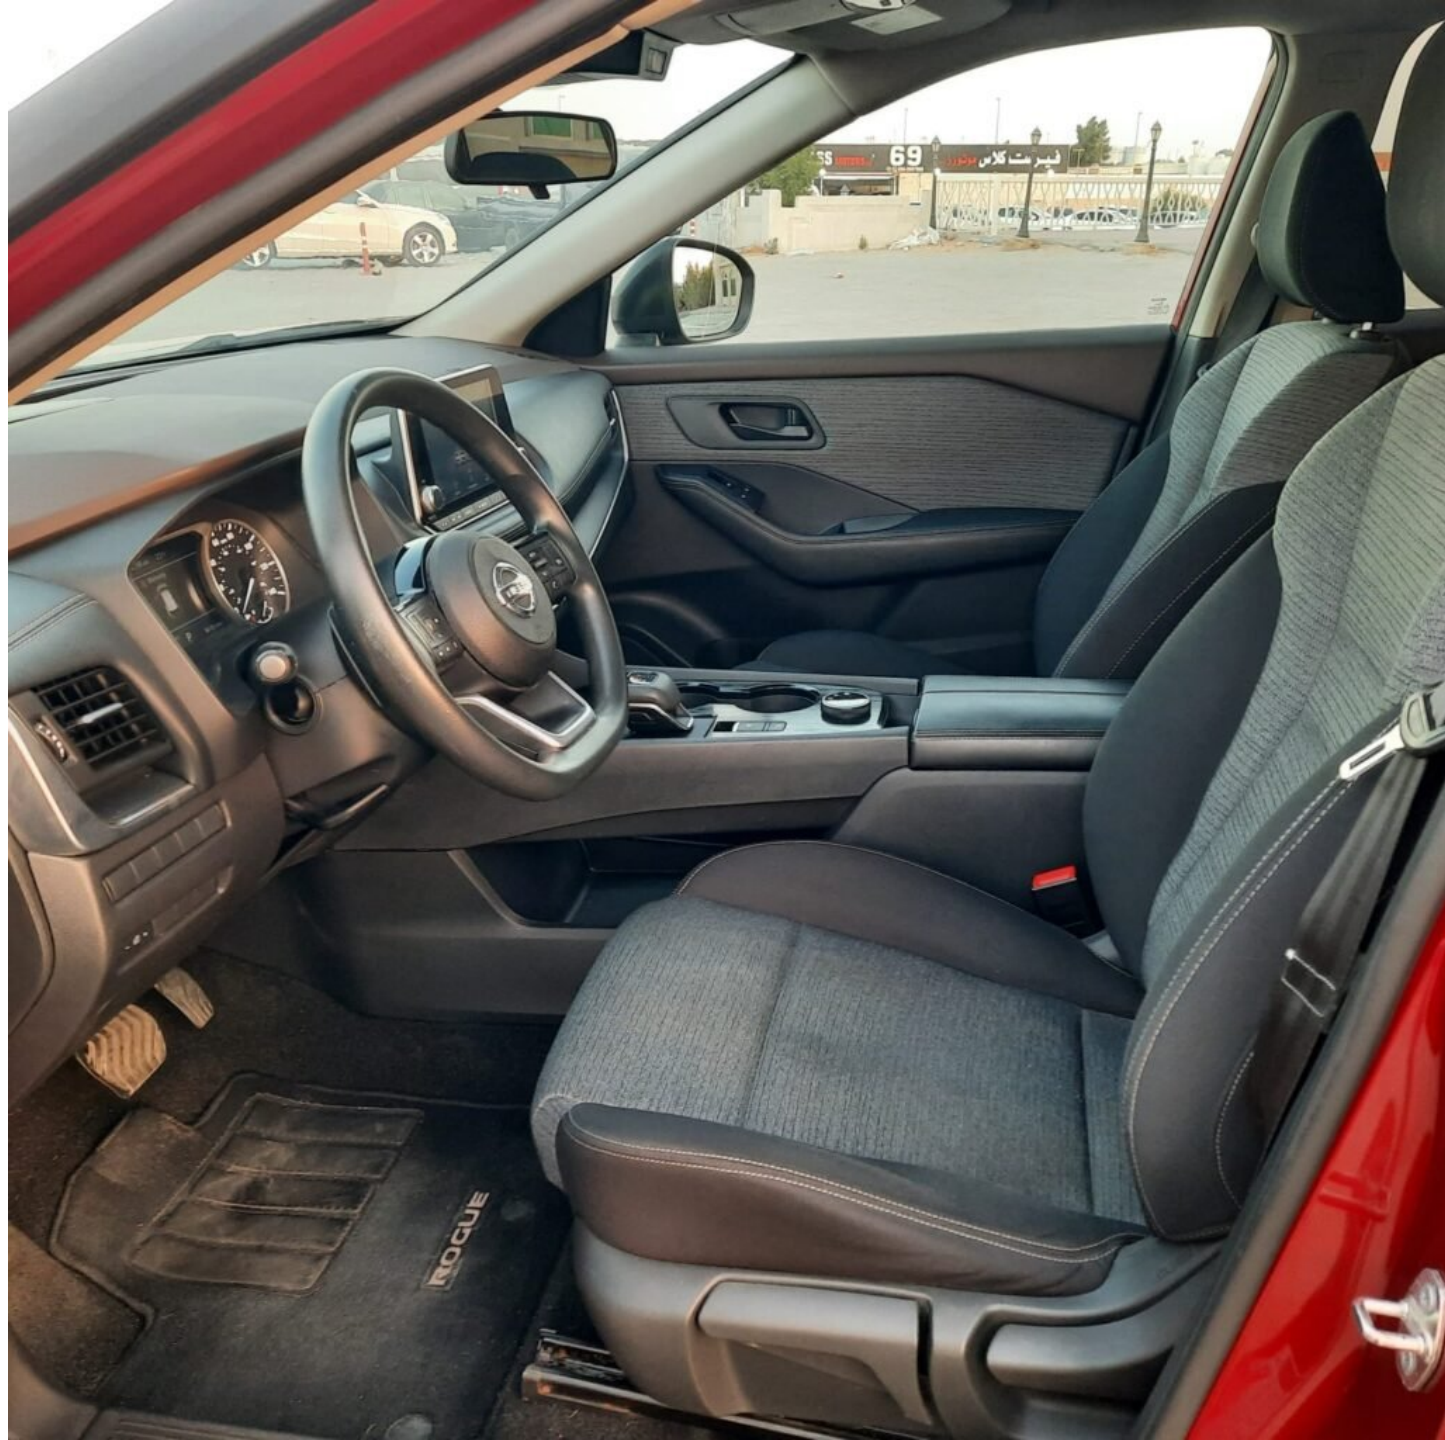

2021 NISSAN ROGUE

Stock ID: 1371

Link: [2021 NISSAN ROGUE](#)

[Instagram](#)

[Facebook](#)

ABS PARK BRAKE

12:59 AM 24°C

Fuel Economy
Manual Reset1