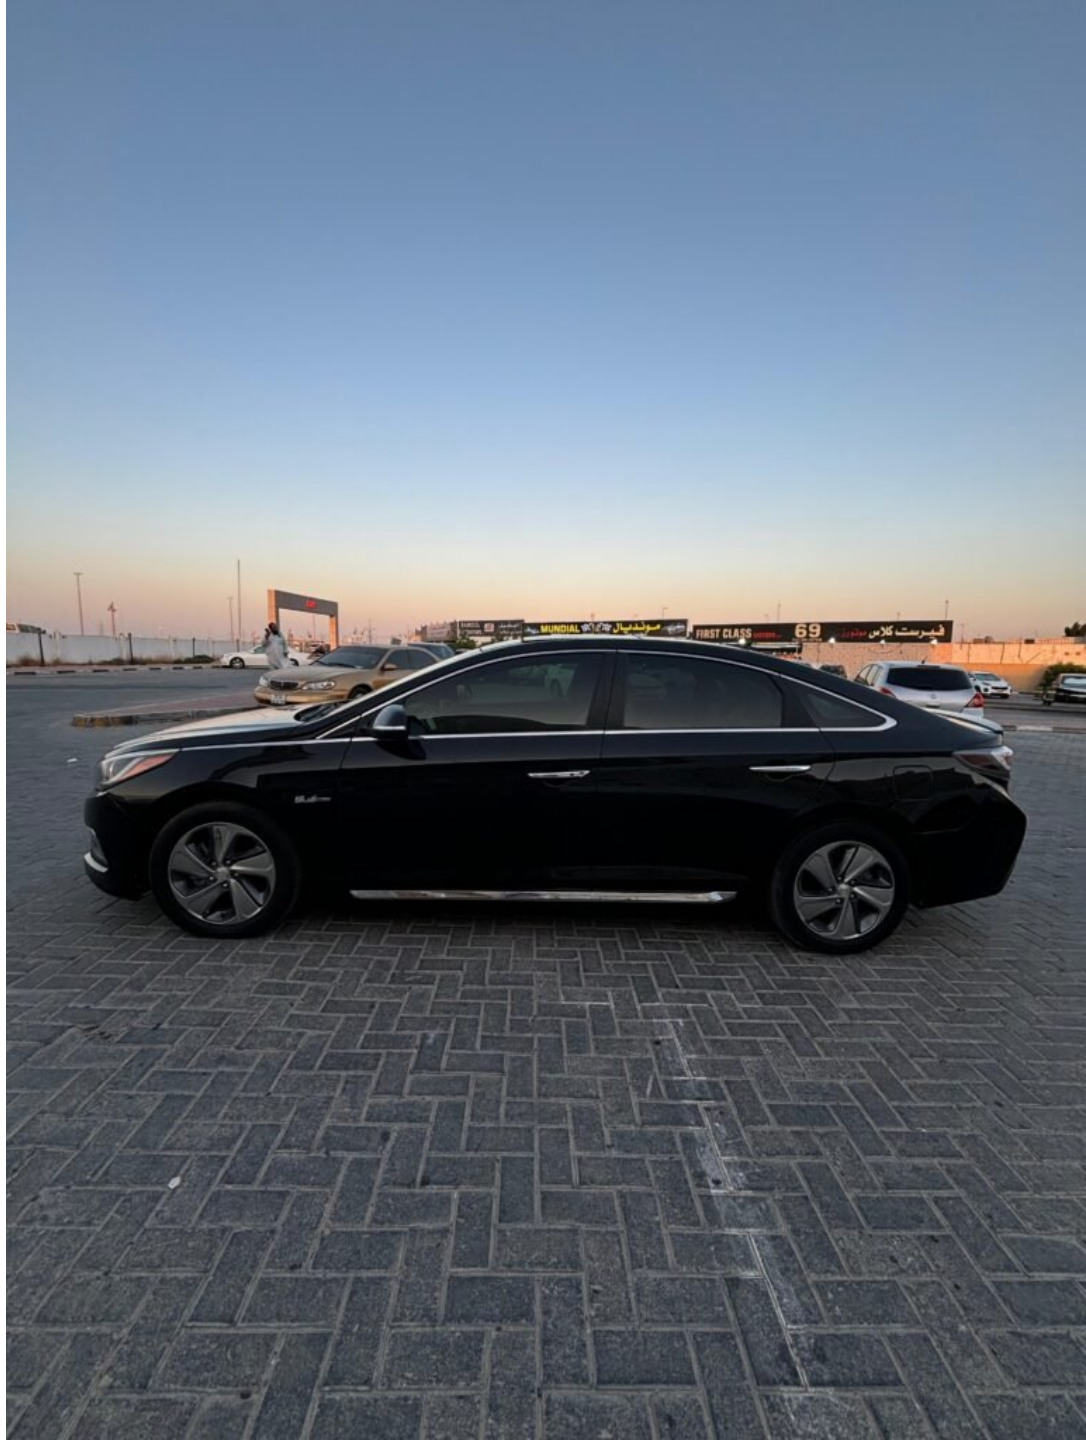

2016 HYUNDAI SONATA LIMITED
(Hybrid)

P 
Trip **B**
9363.0 mi.
Average --- MPH
Timer 00:00
Hold OK : Reset
 91 F 30141 mi.