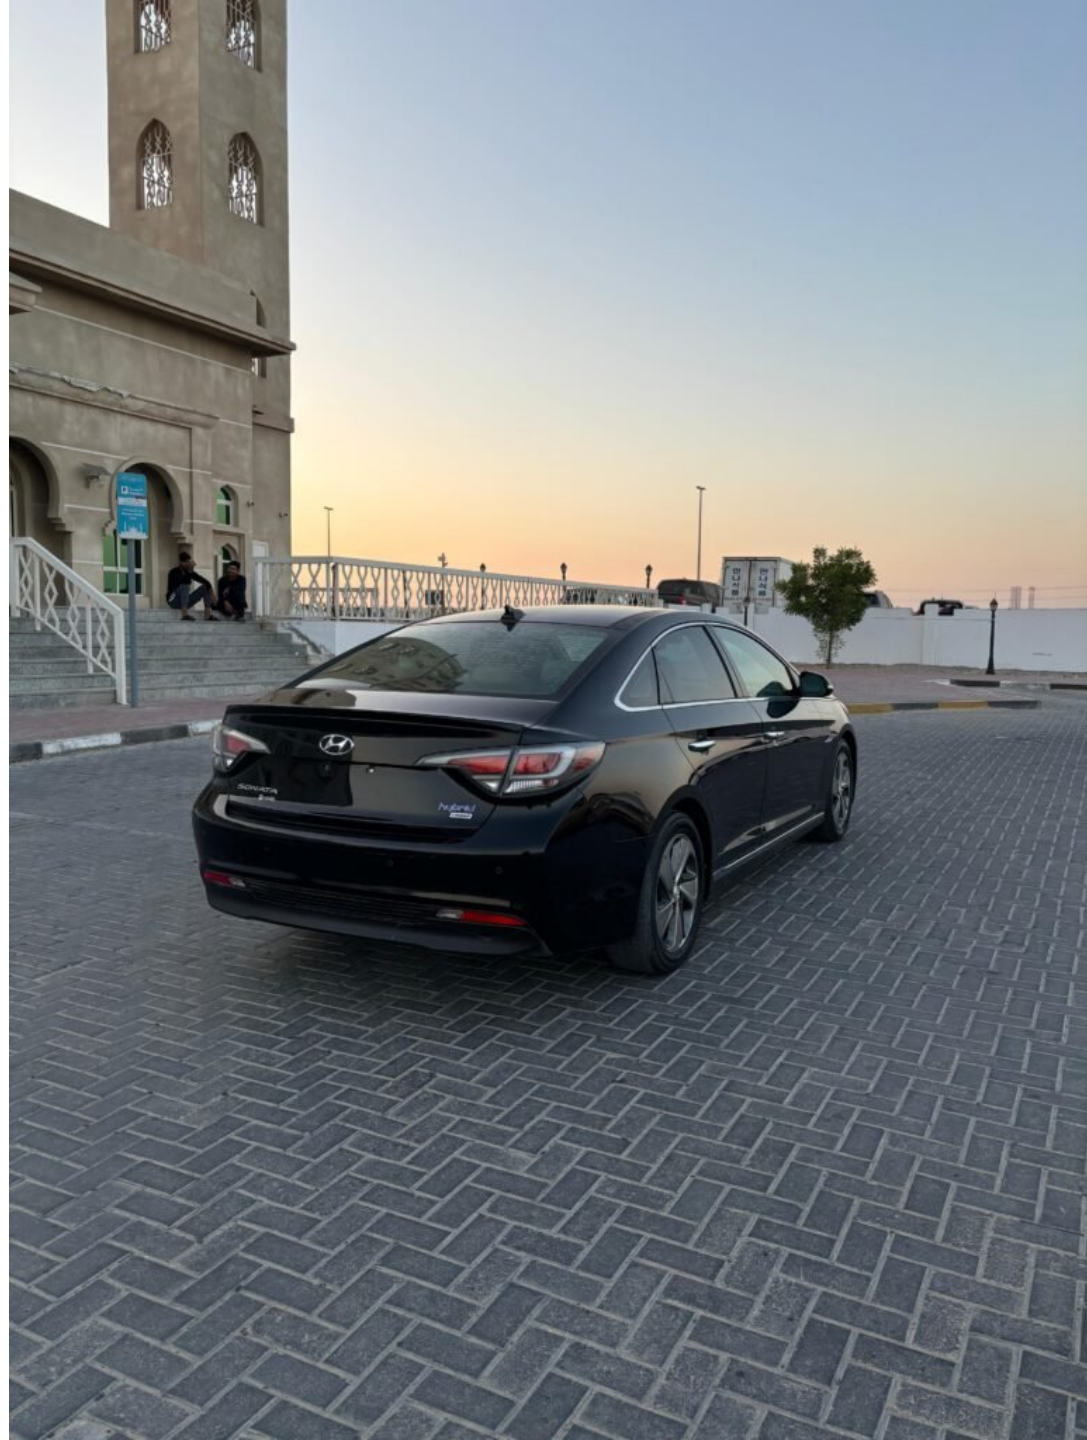

2016 HYUNDAI SONATA LIMITED
(Hybrid)

P 
Trip **B**
9363.0 mi.
Average --- MPH
Timer 00:00
Hold OK : Reset
 91 F 30141 mi.