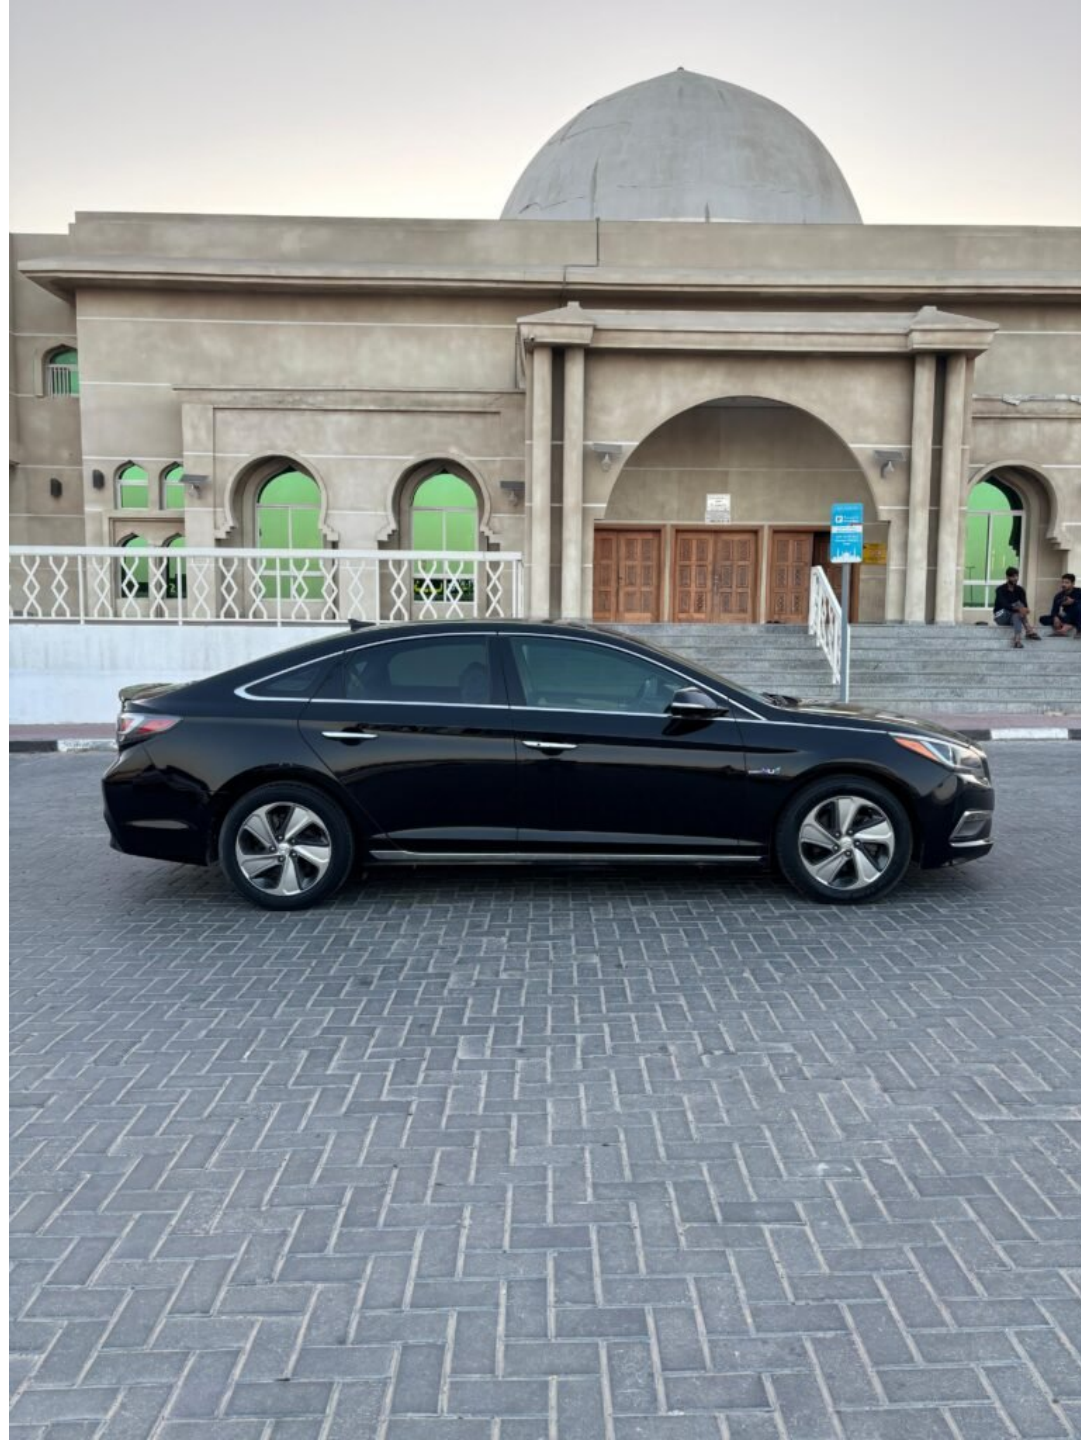

2016 HYUNDAI SONATA LIMITED
(Hybrid)

P 
Trip **B**
9363.0 mi.
Average --- MPH
Timer 00:00
Hold OK : Reset
 91 F 30141 mi.