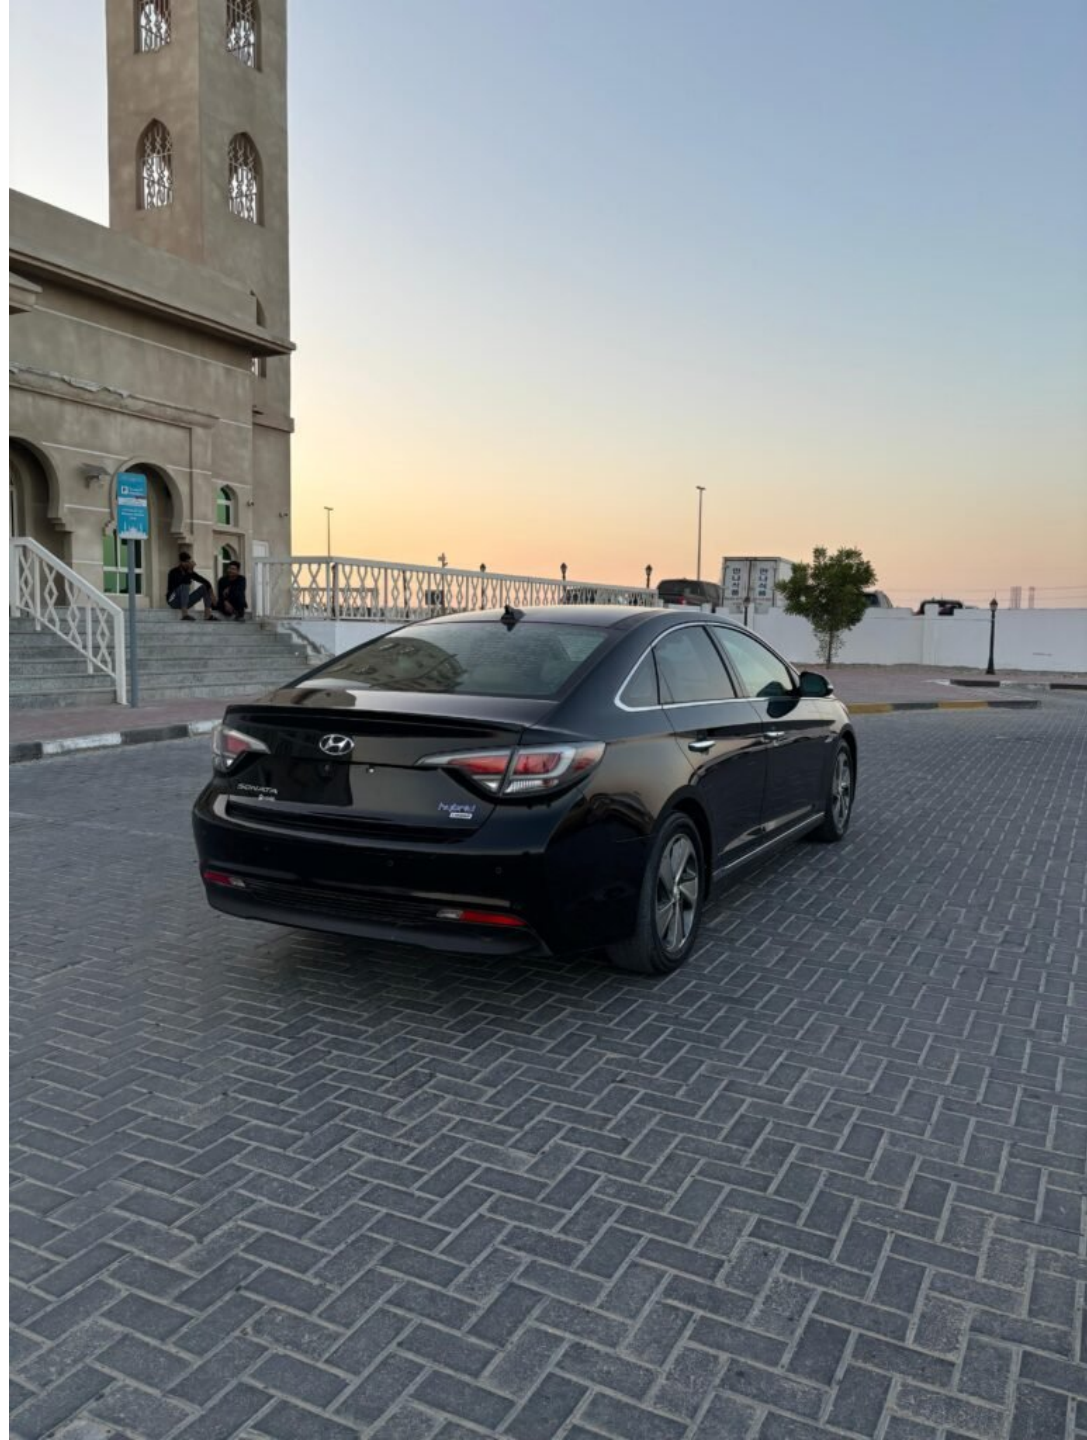

2016 HYUNDAI SONATA LIMITED
(Hybrid)

P 
Trip **B**
9363.0 mi.
Average --- MPH
Timer 00:00
Hold **OK** : Reset
 91°F 30141 mi.