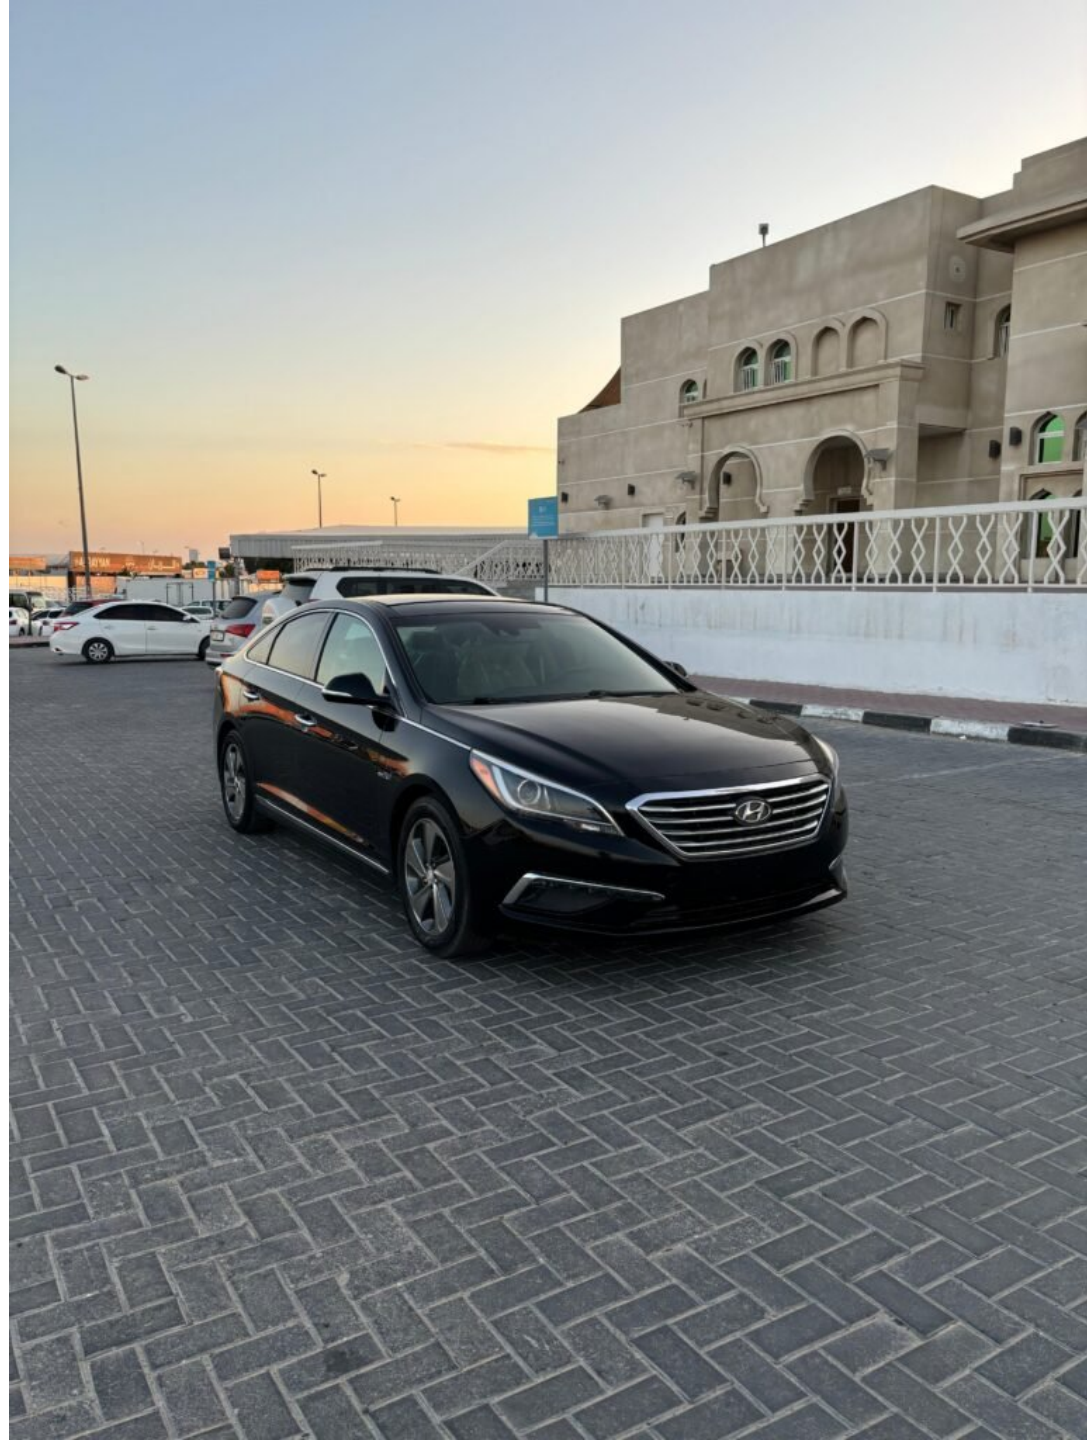

2016 HYUNDAI SONATA LIMITED
(Hybrid)

P 
Trip **B**
9363.0 mi.
Average --- MPH
Timer 00:00
Hold **OK** : Reset
 91°F 30141 mi.