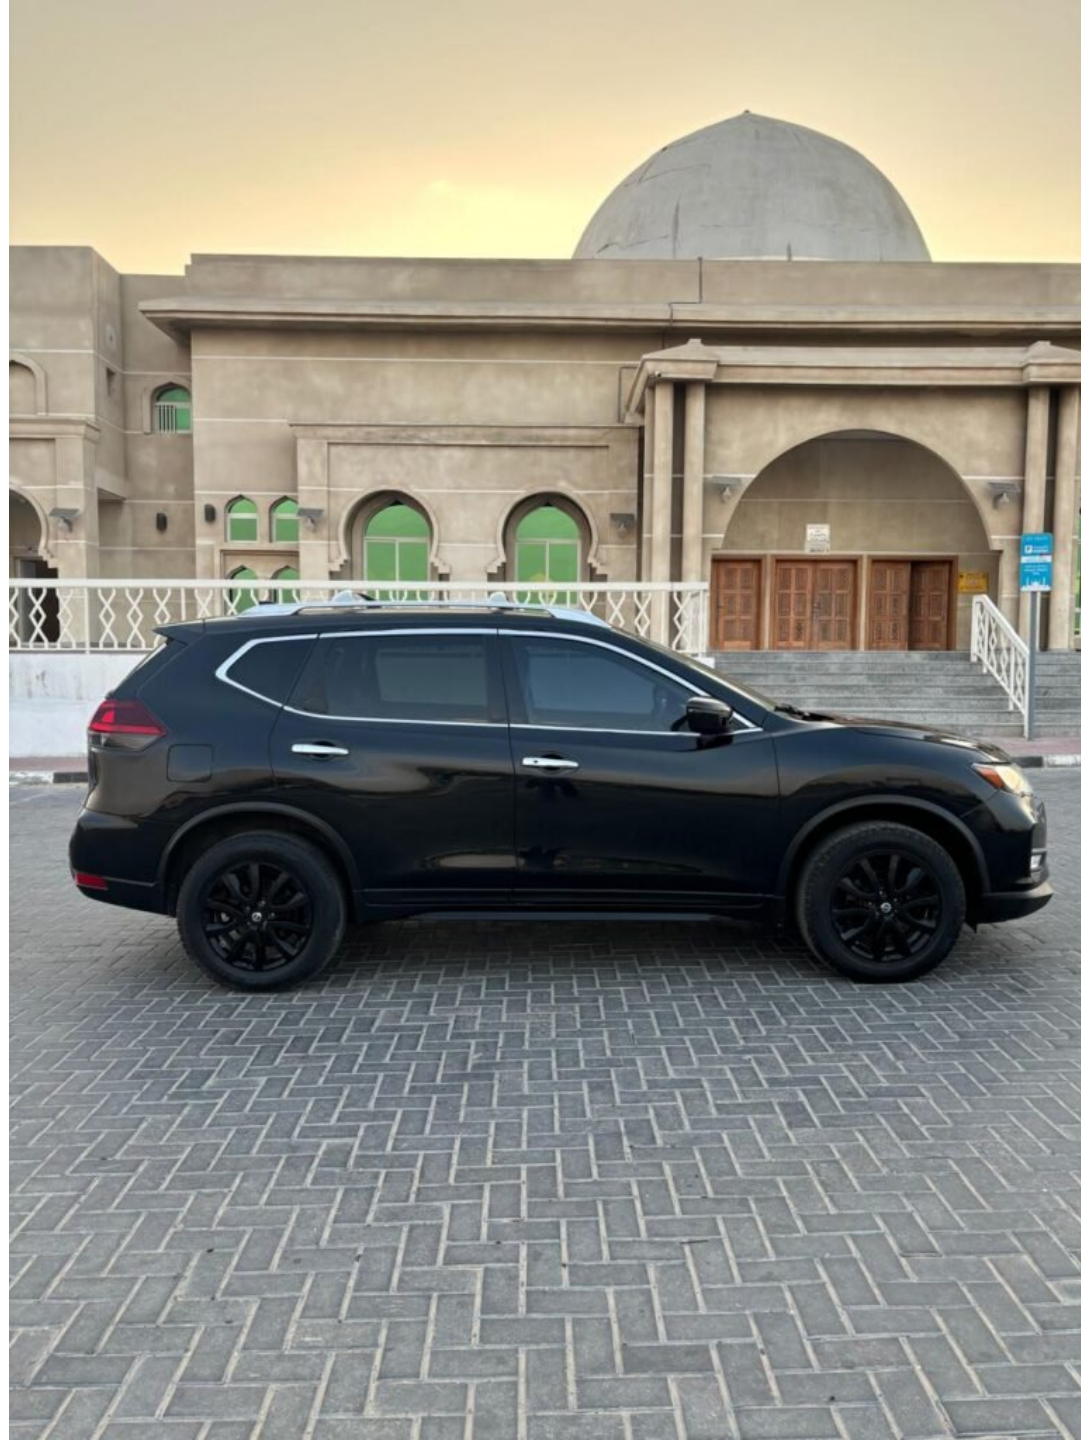

# 2020 NISSAN ROGUE SV

**Stock ID: 1355**

Link: [2020 NISSAN ROGUE SV](#)

[Instagram](#)

[Facebook](#)

ROGUE

RightWay  
AUTOMOTIVE CREDIT

NISSAN