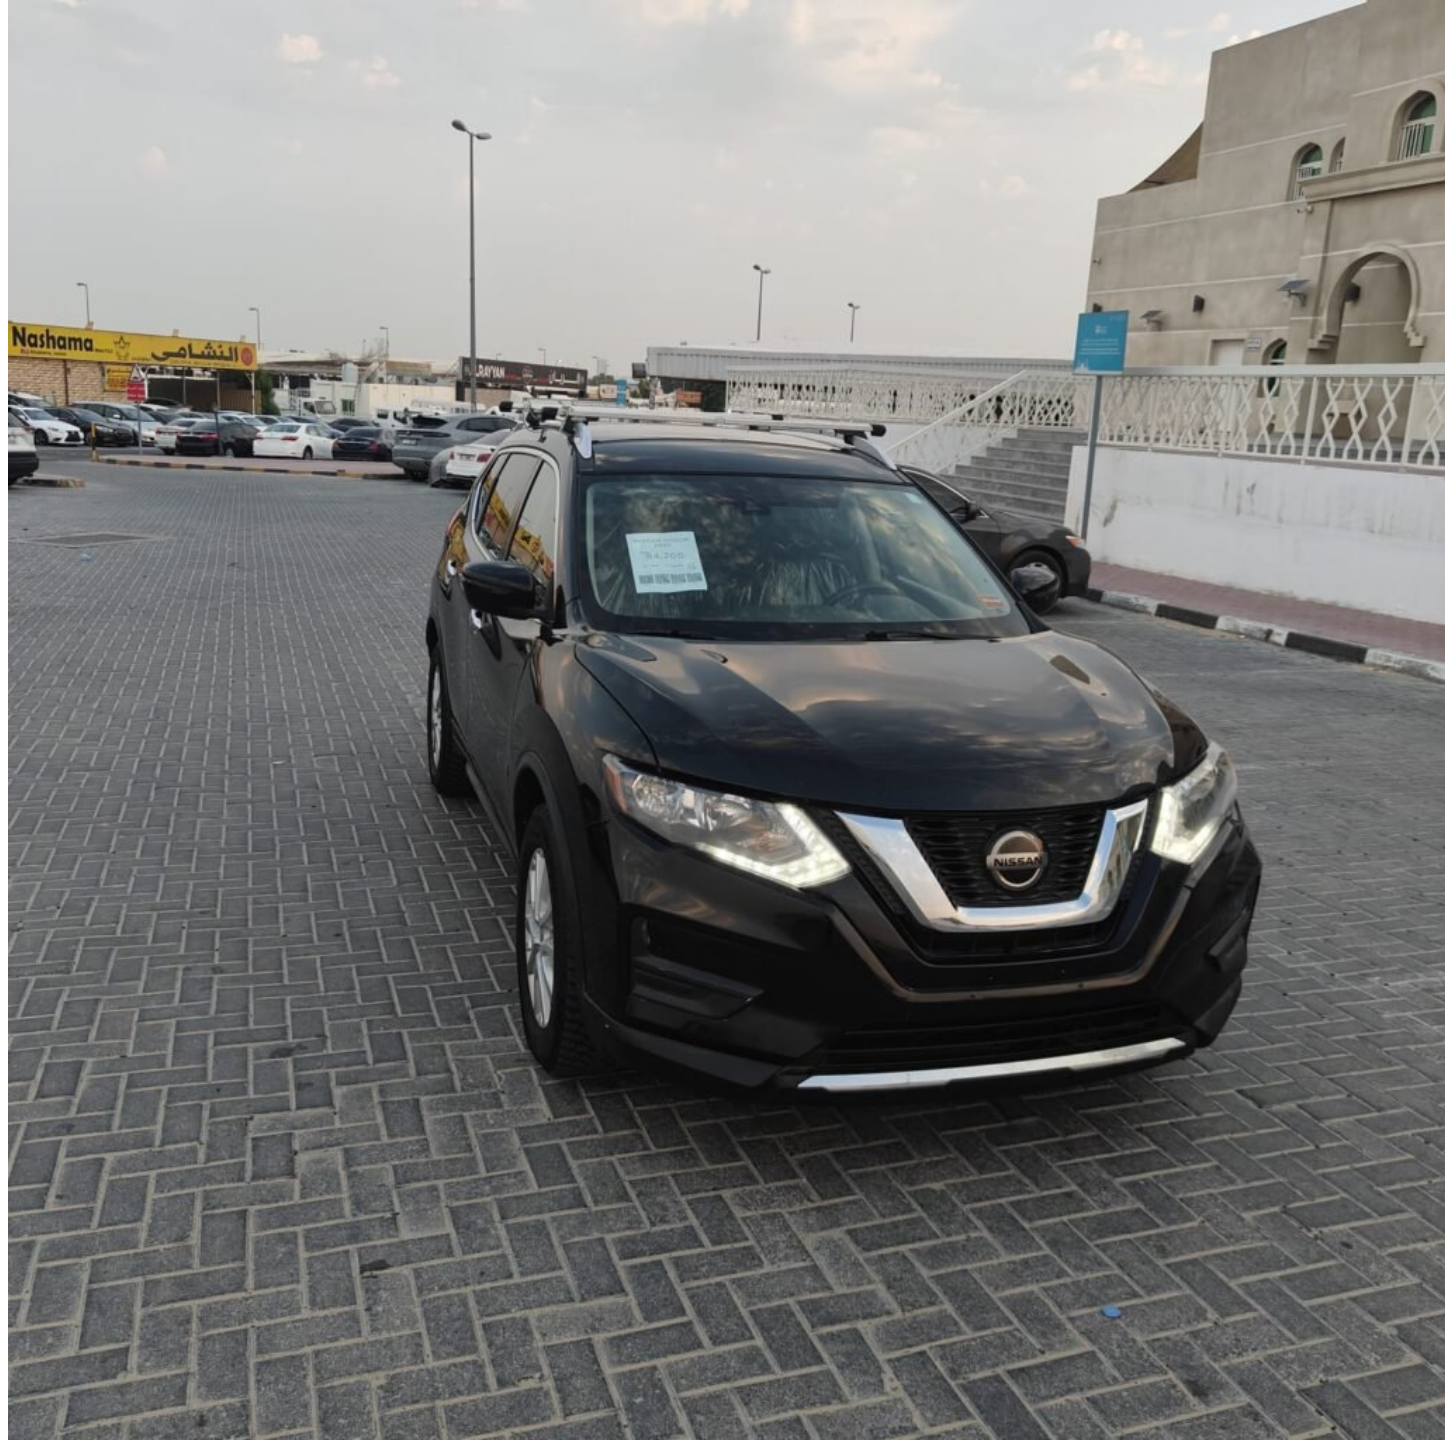

2020 NISSAN ROGUE SV

Stock ID: 1348

Link: [2020 NISSAN ROGUE SV](#)

[Instagram](#)

[Facebook](#)

-  + TRIP RESET

 OFF   

 AWD LOCK SPORT ECO