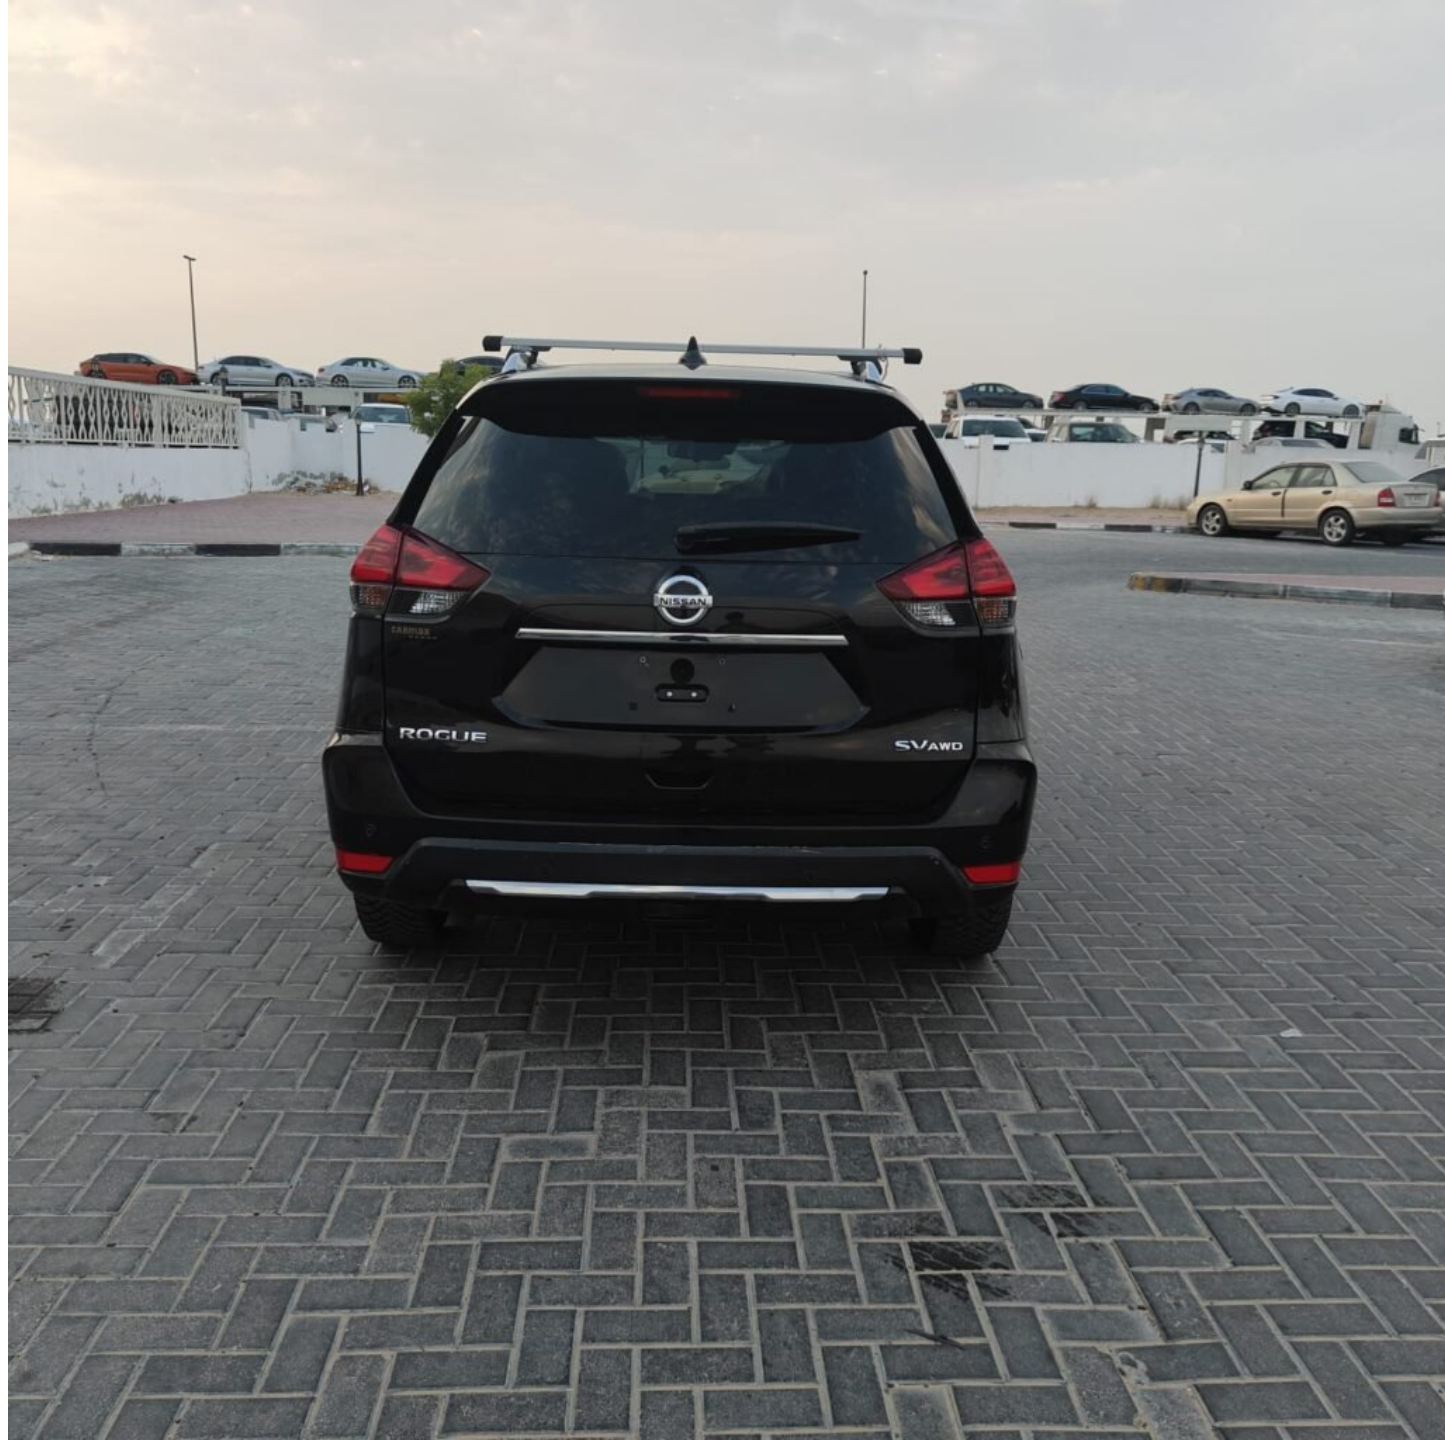

2020 NISSAN ROGUE SV

Stock ID: 1348

Link: [2020 NISSAN ROGUE SV](#)

[Instagram](#)

[Facebook](#)

-  + TRIP RESET

 OFF   

 AWD LOCK SPORT ECO