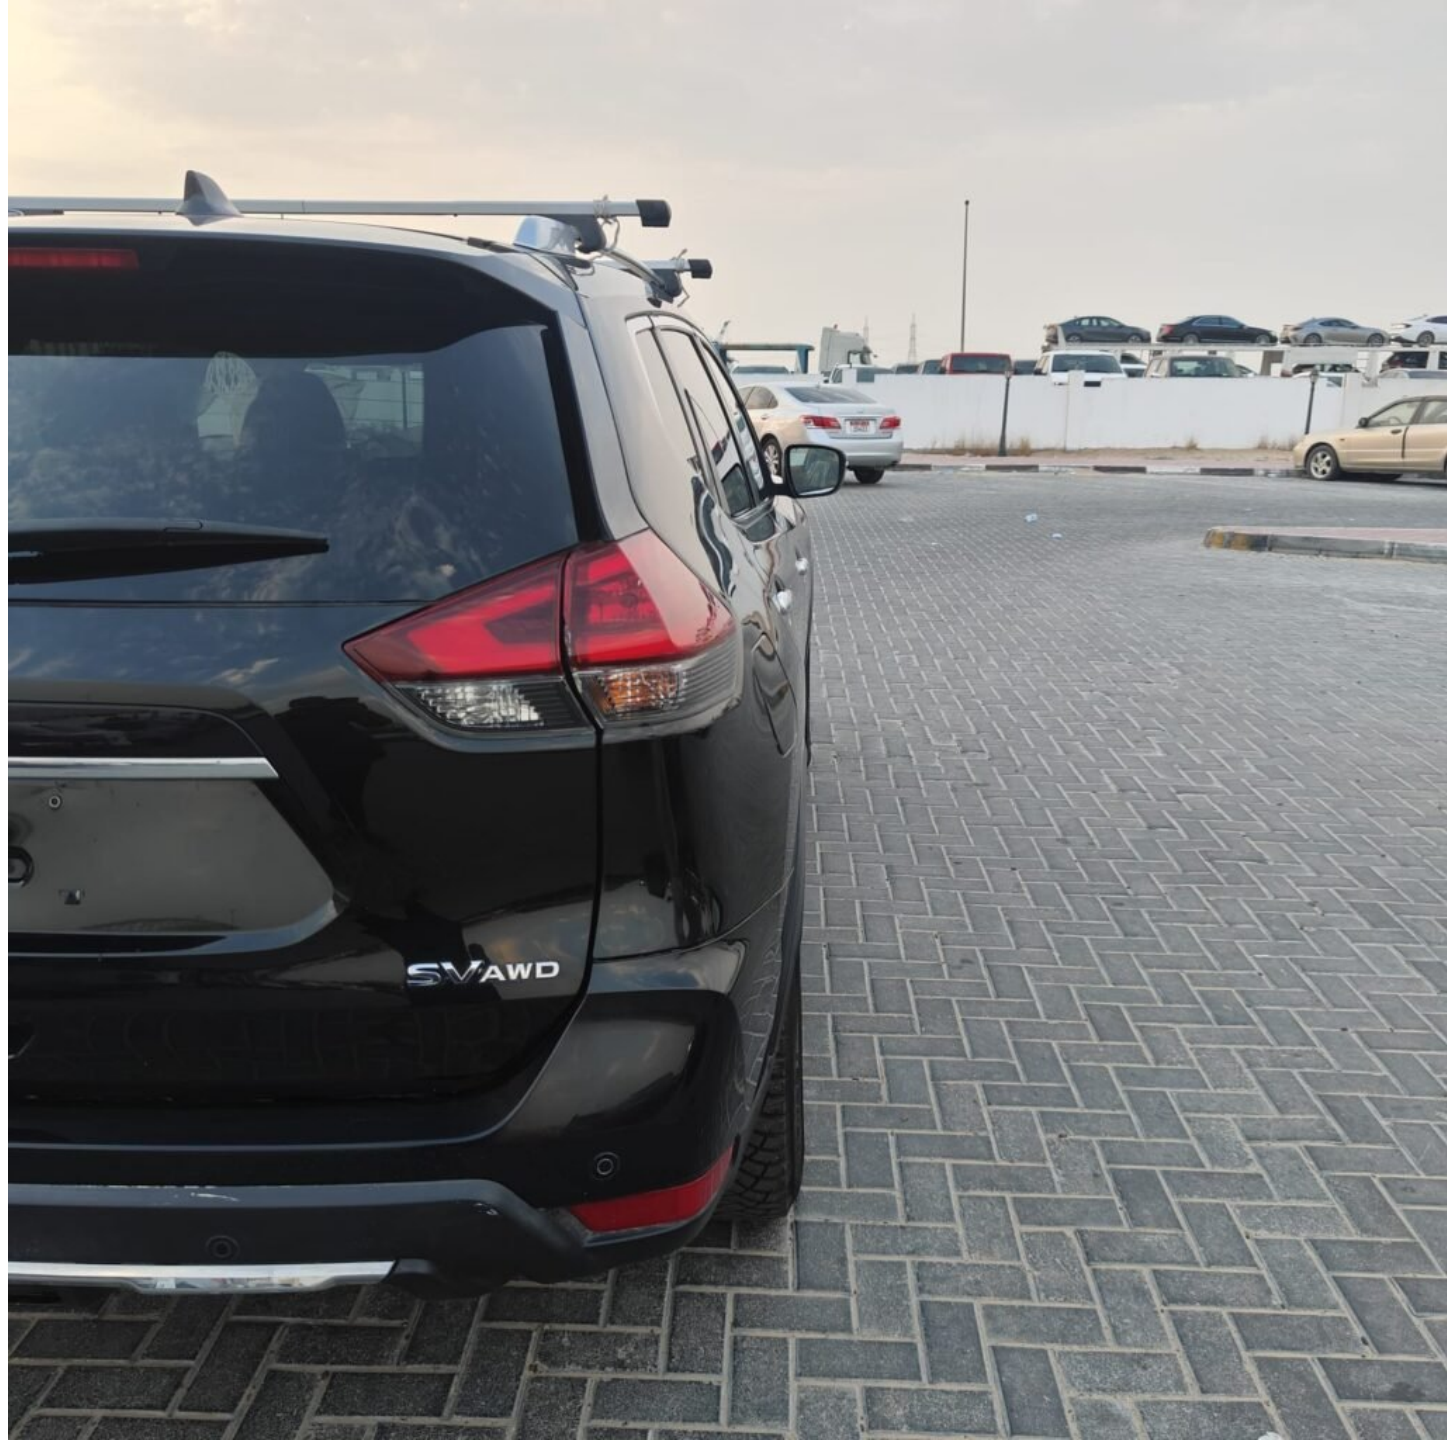

2020 NISSAN ROGUE SV

Stock ID: 1348

Link: [2020 NISSAN ROGUE SV](#)

[Instagram](#)

[Facebook](#)

-  + TRIP RESET

 OFF   

 AWD LOCK SPORT ECO