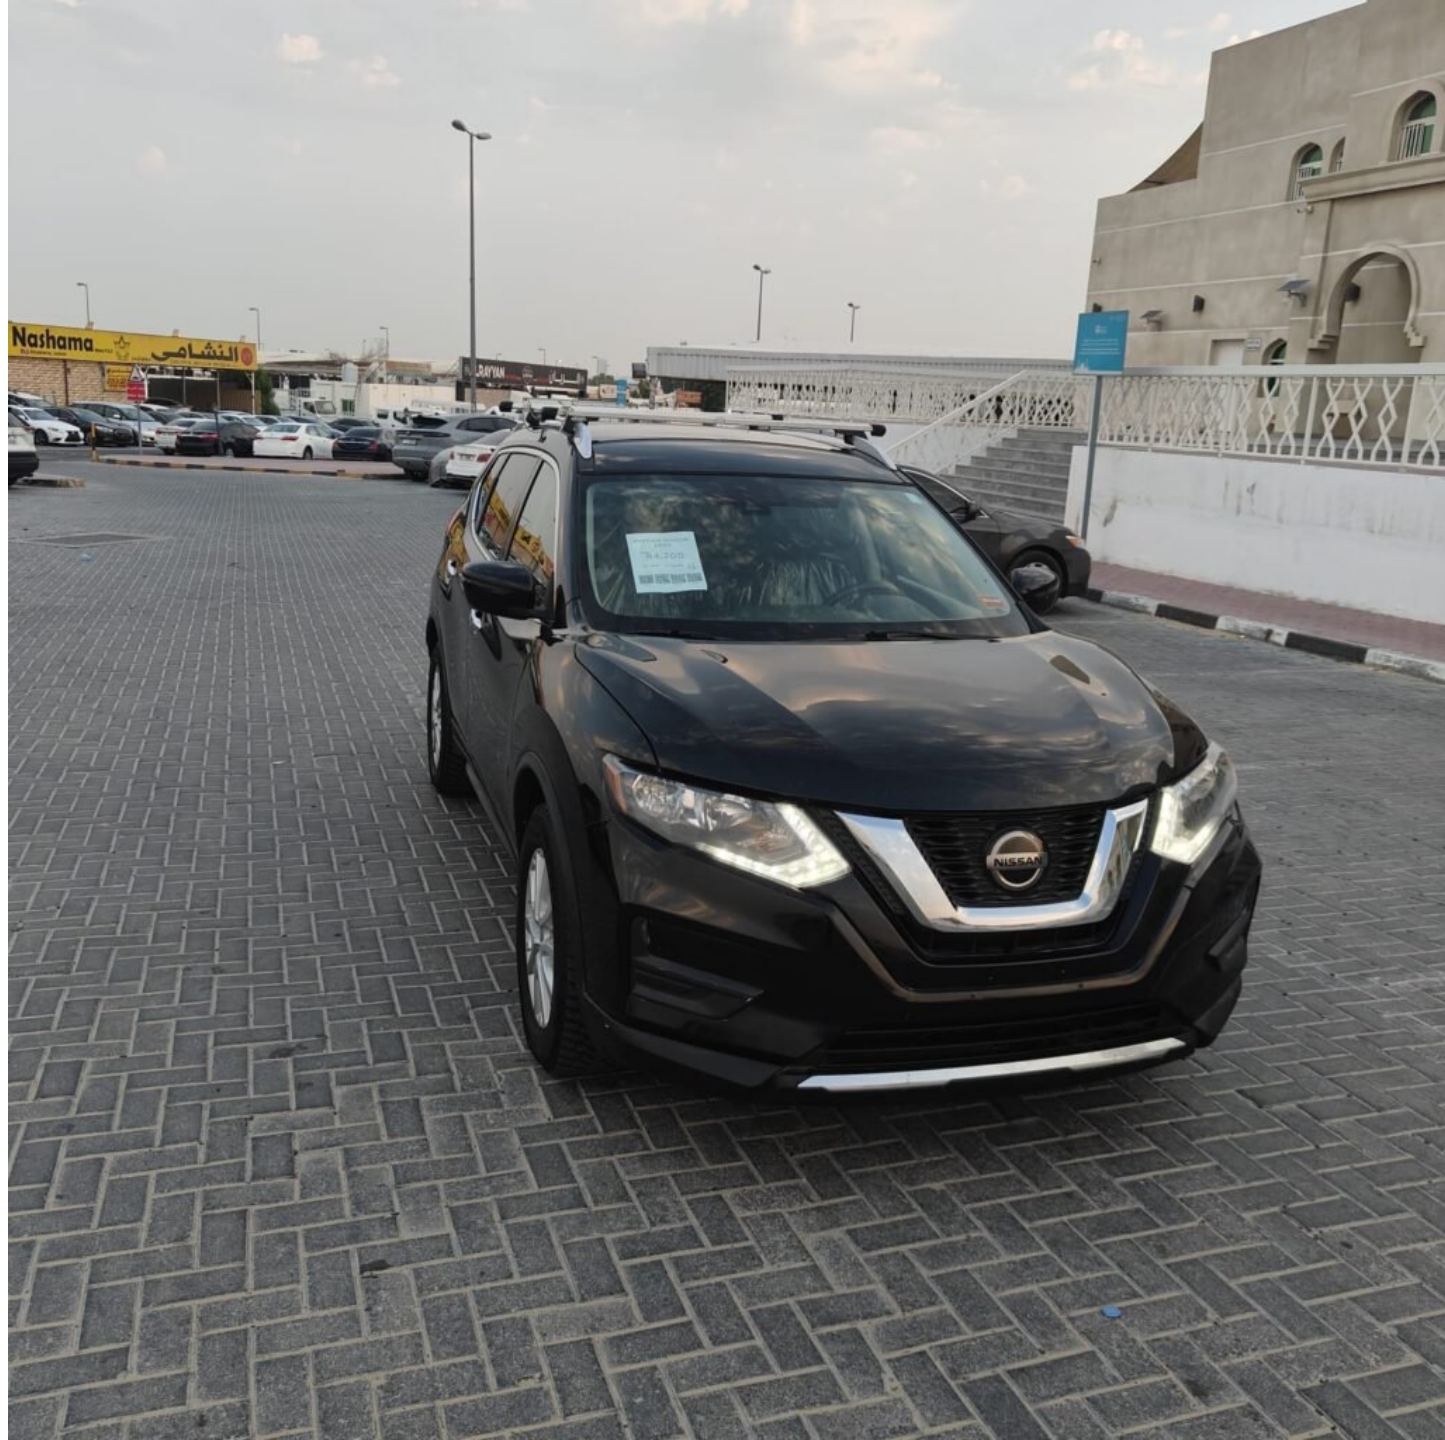

2020 NISSAN ROGUE SV

-  + TRIP RESET

OFF

AWD
LOCK

SPORT

ECO