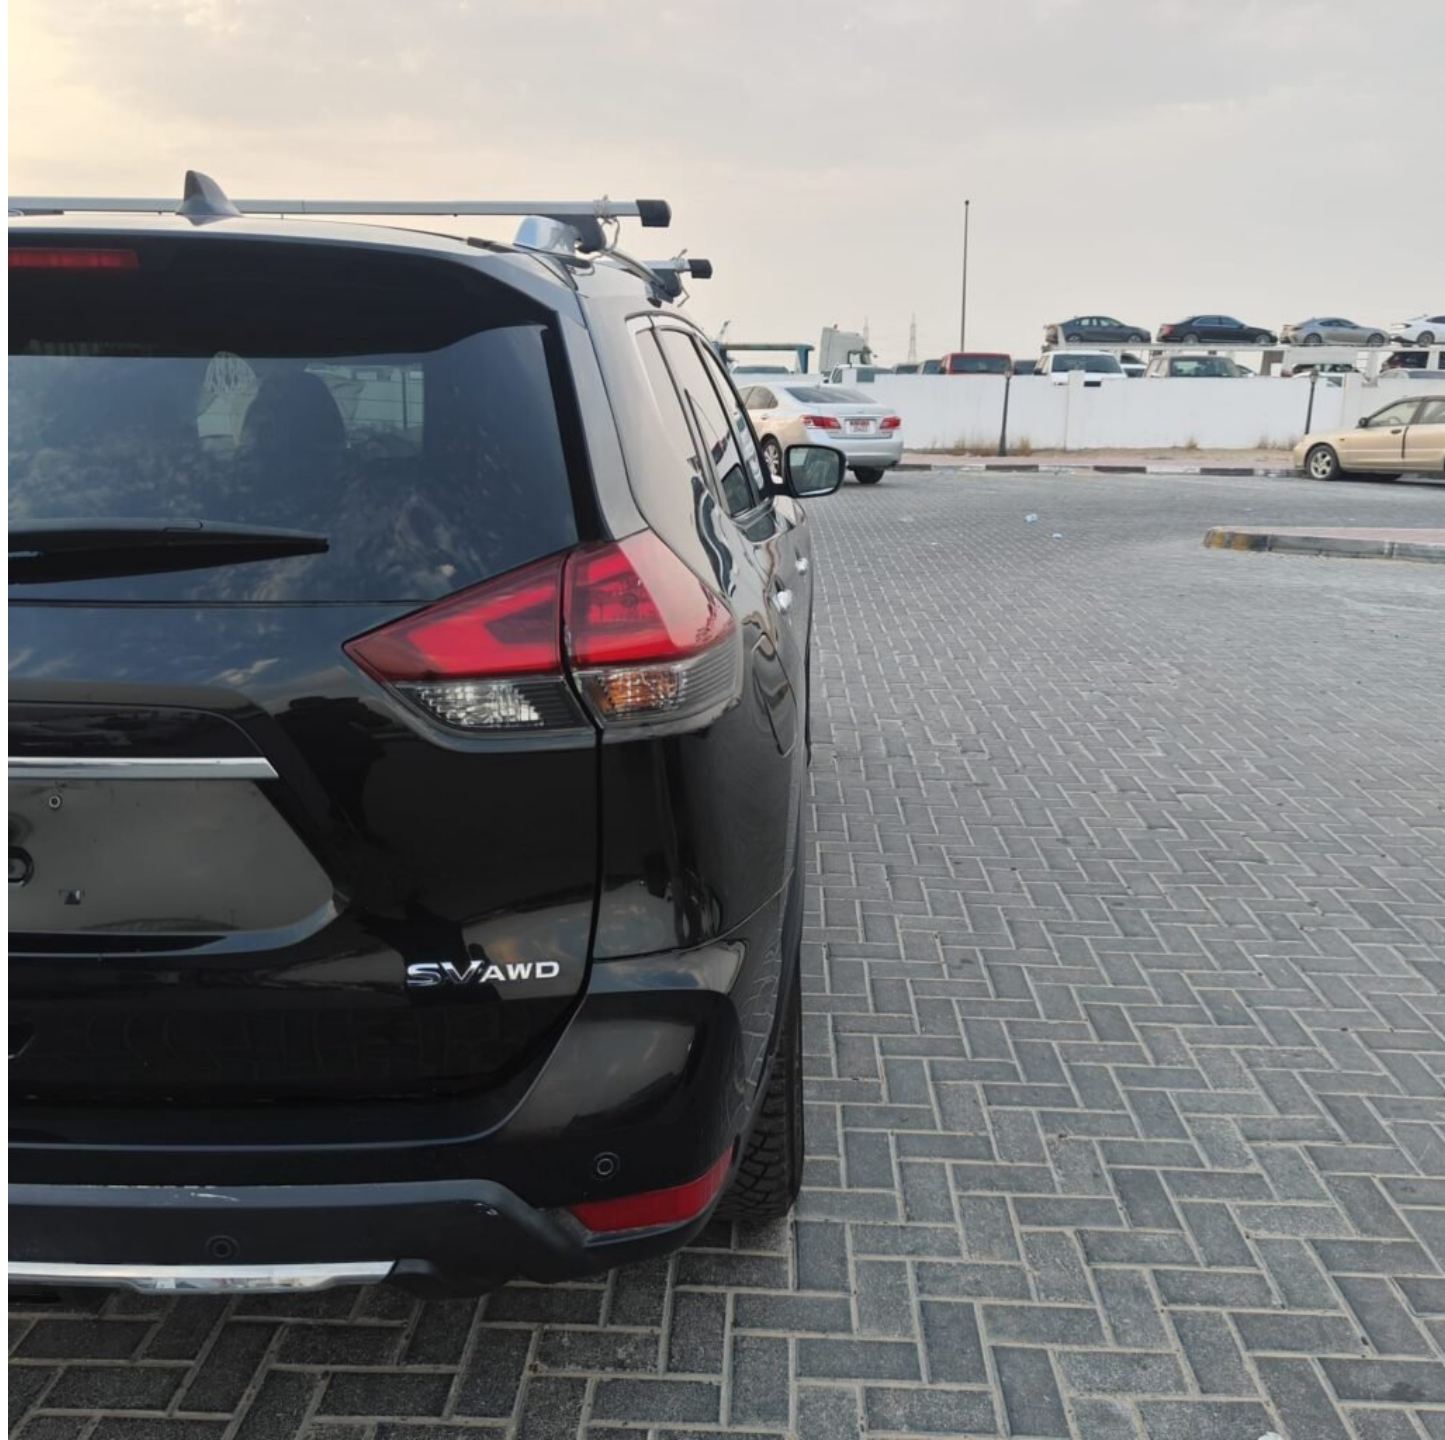

2020 NISSAN ROGUE SV

-  + TRIP RESET

OFF

AWD
LOCK

SPORT

ECO