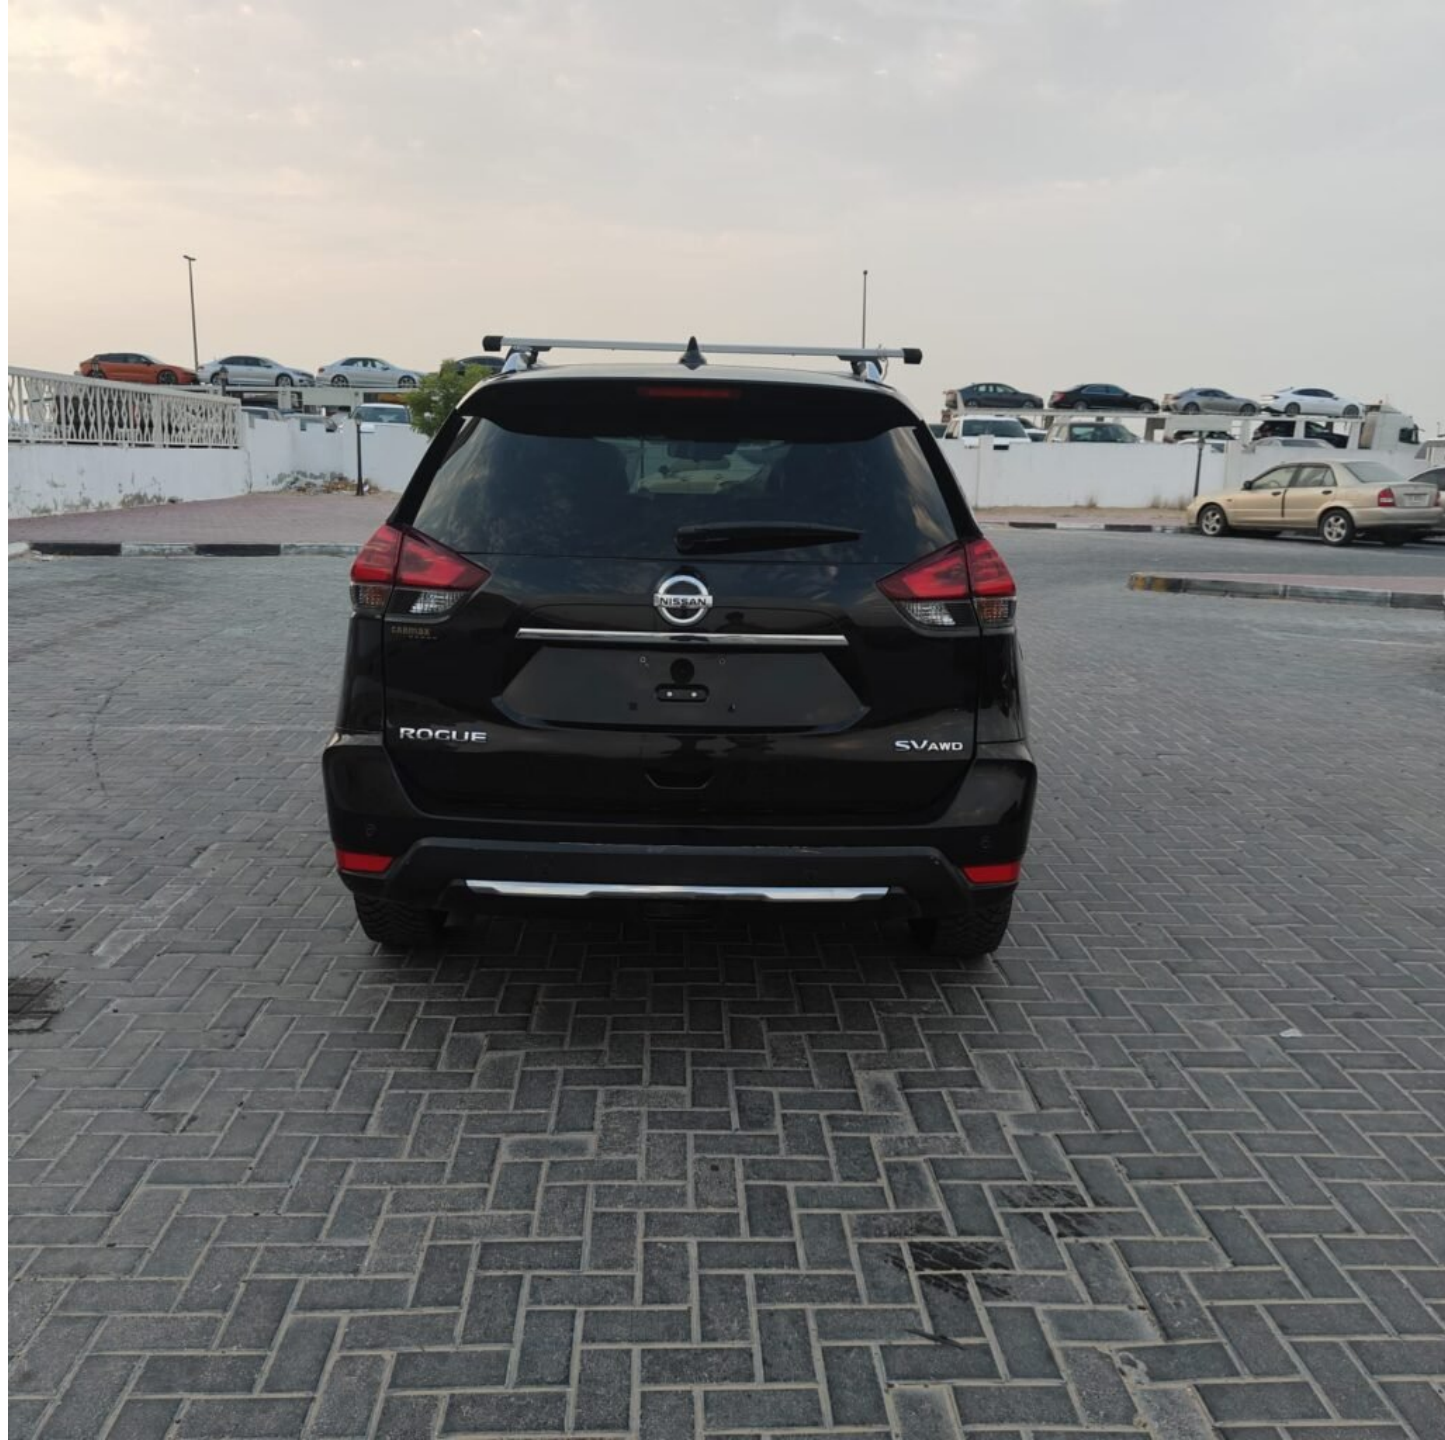

2020 NISSAN ROGUE SV

-  + TRIP RESET

OFF

AWD
LOCK

SPORT

ECO