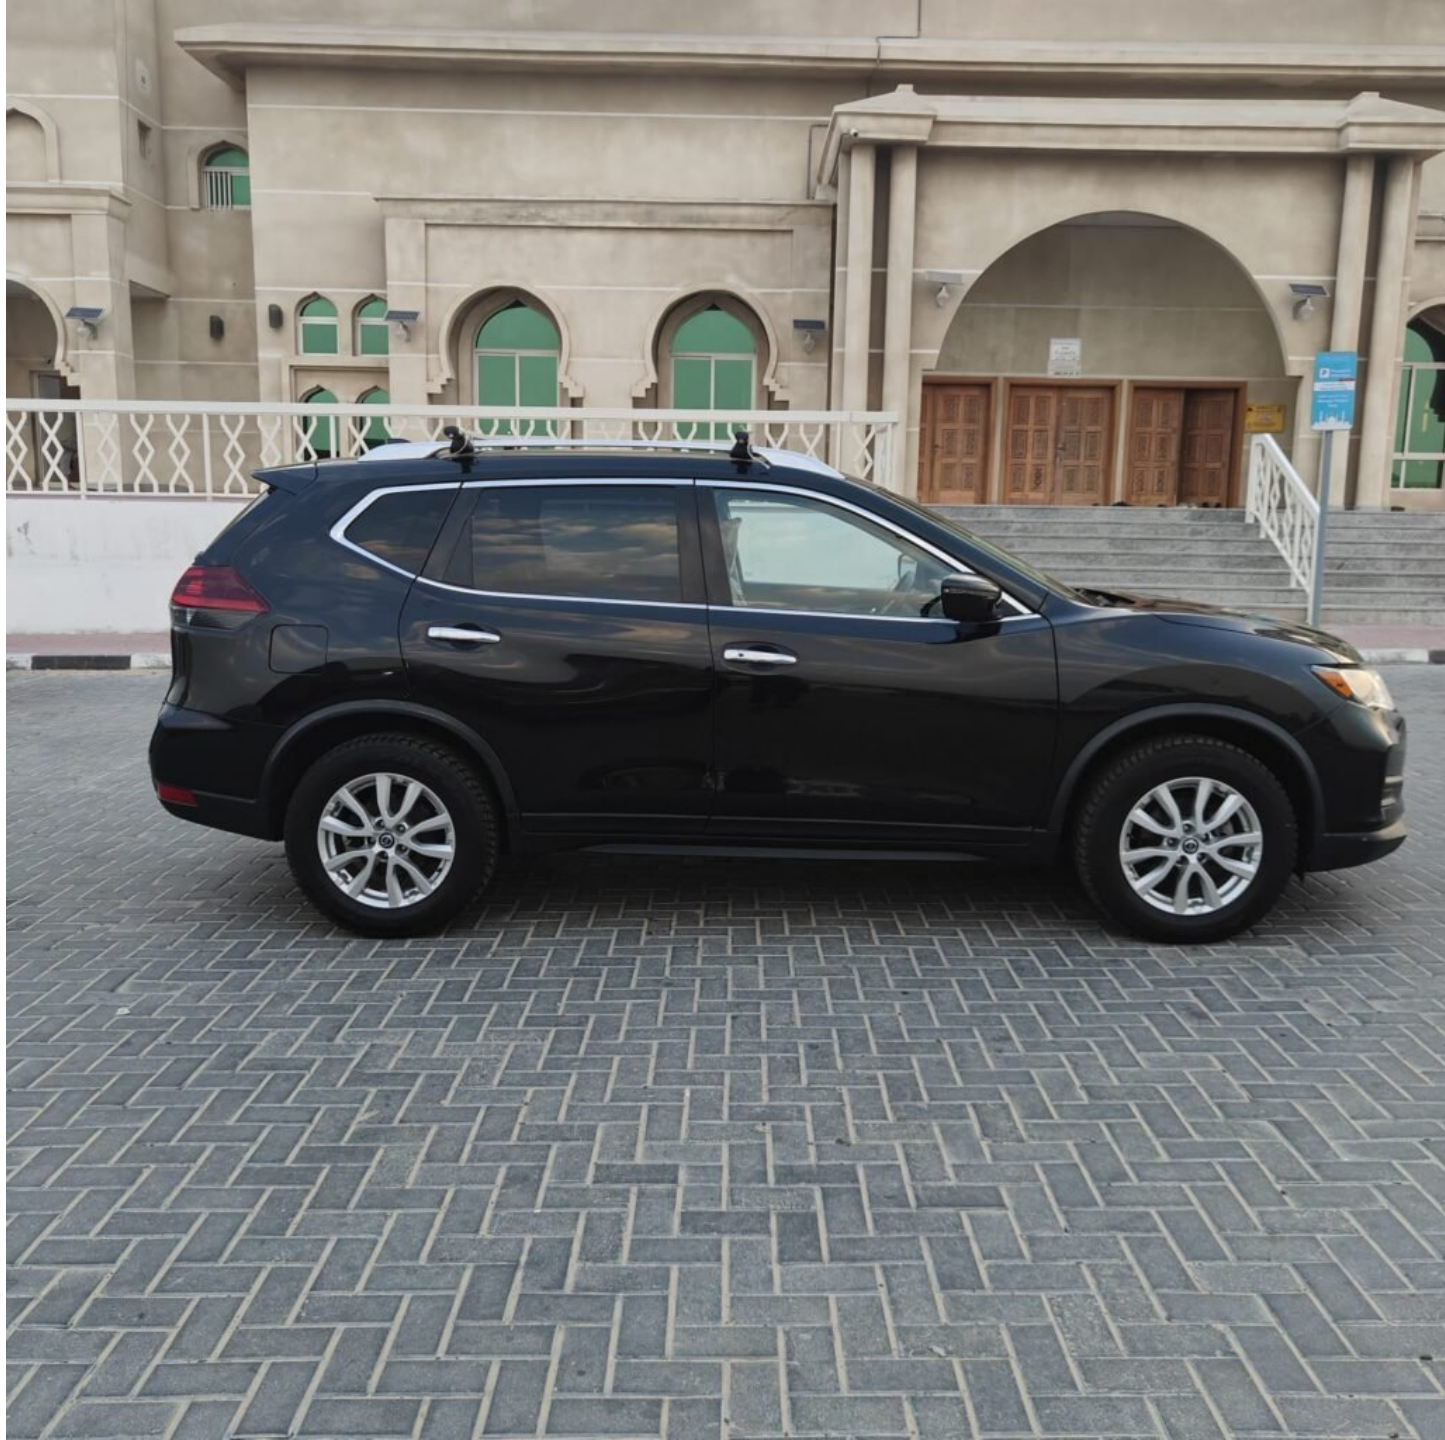

2020 NISSAN ROGUE SV

-  + TRIP RESET

OFF

AWD
LOCK

SPORT

ECO