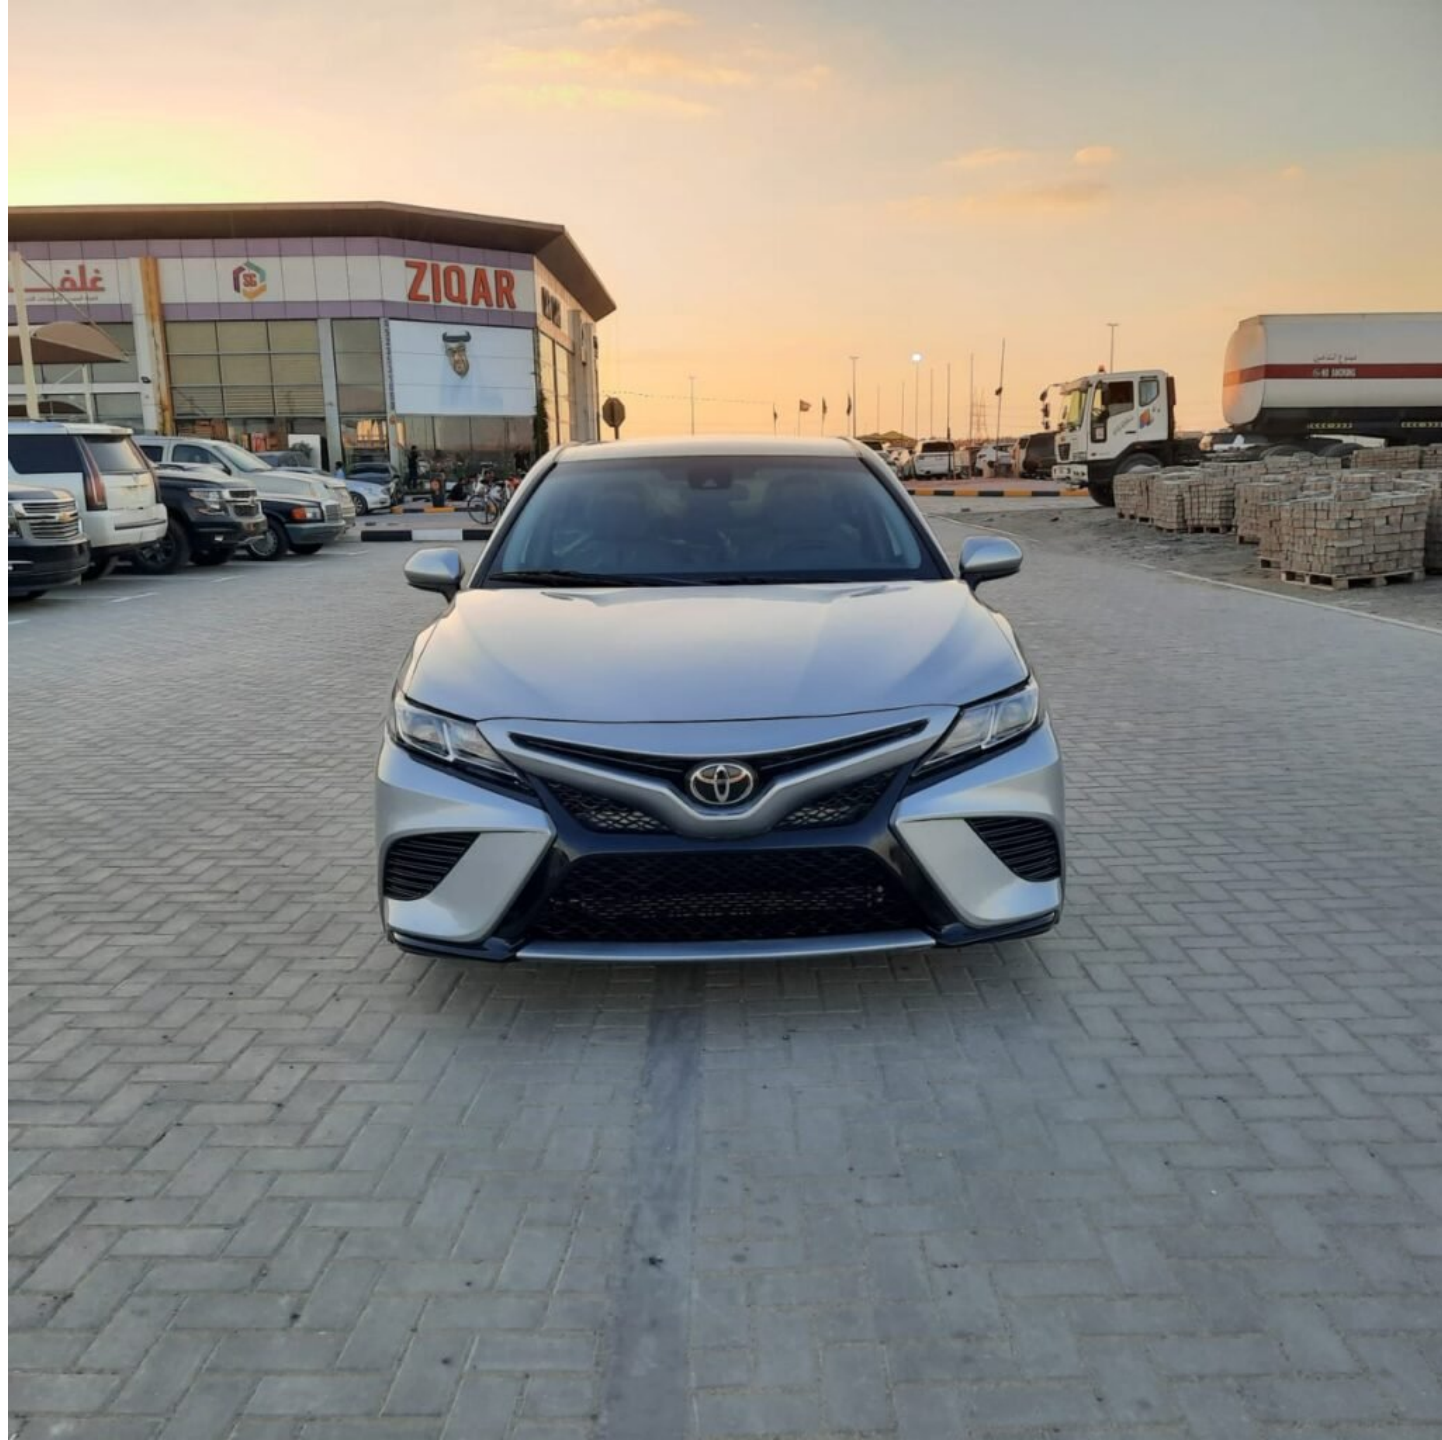

2020 TOYOTA CAMRY SE

P
78°F 6:18
Trip
AVG. 0.0 MPG
AVG. 0 MPH
00:01
ODO 77038 miles

4 5 6 7 8
3 2 1 0
x1000RPM
H
C

80 100 120 140 160 180 200 220 240
60 40 20
km/h MPH
F
E