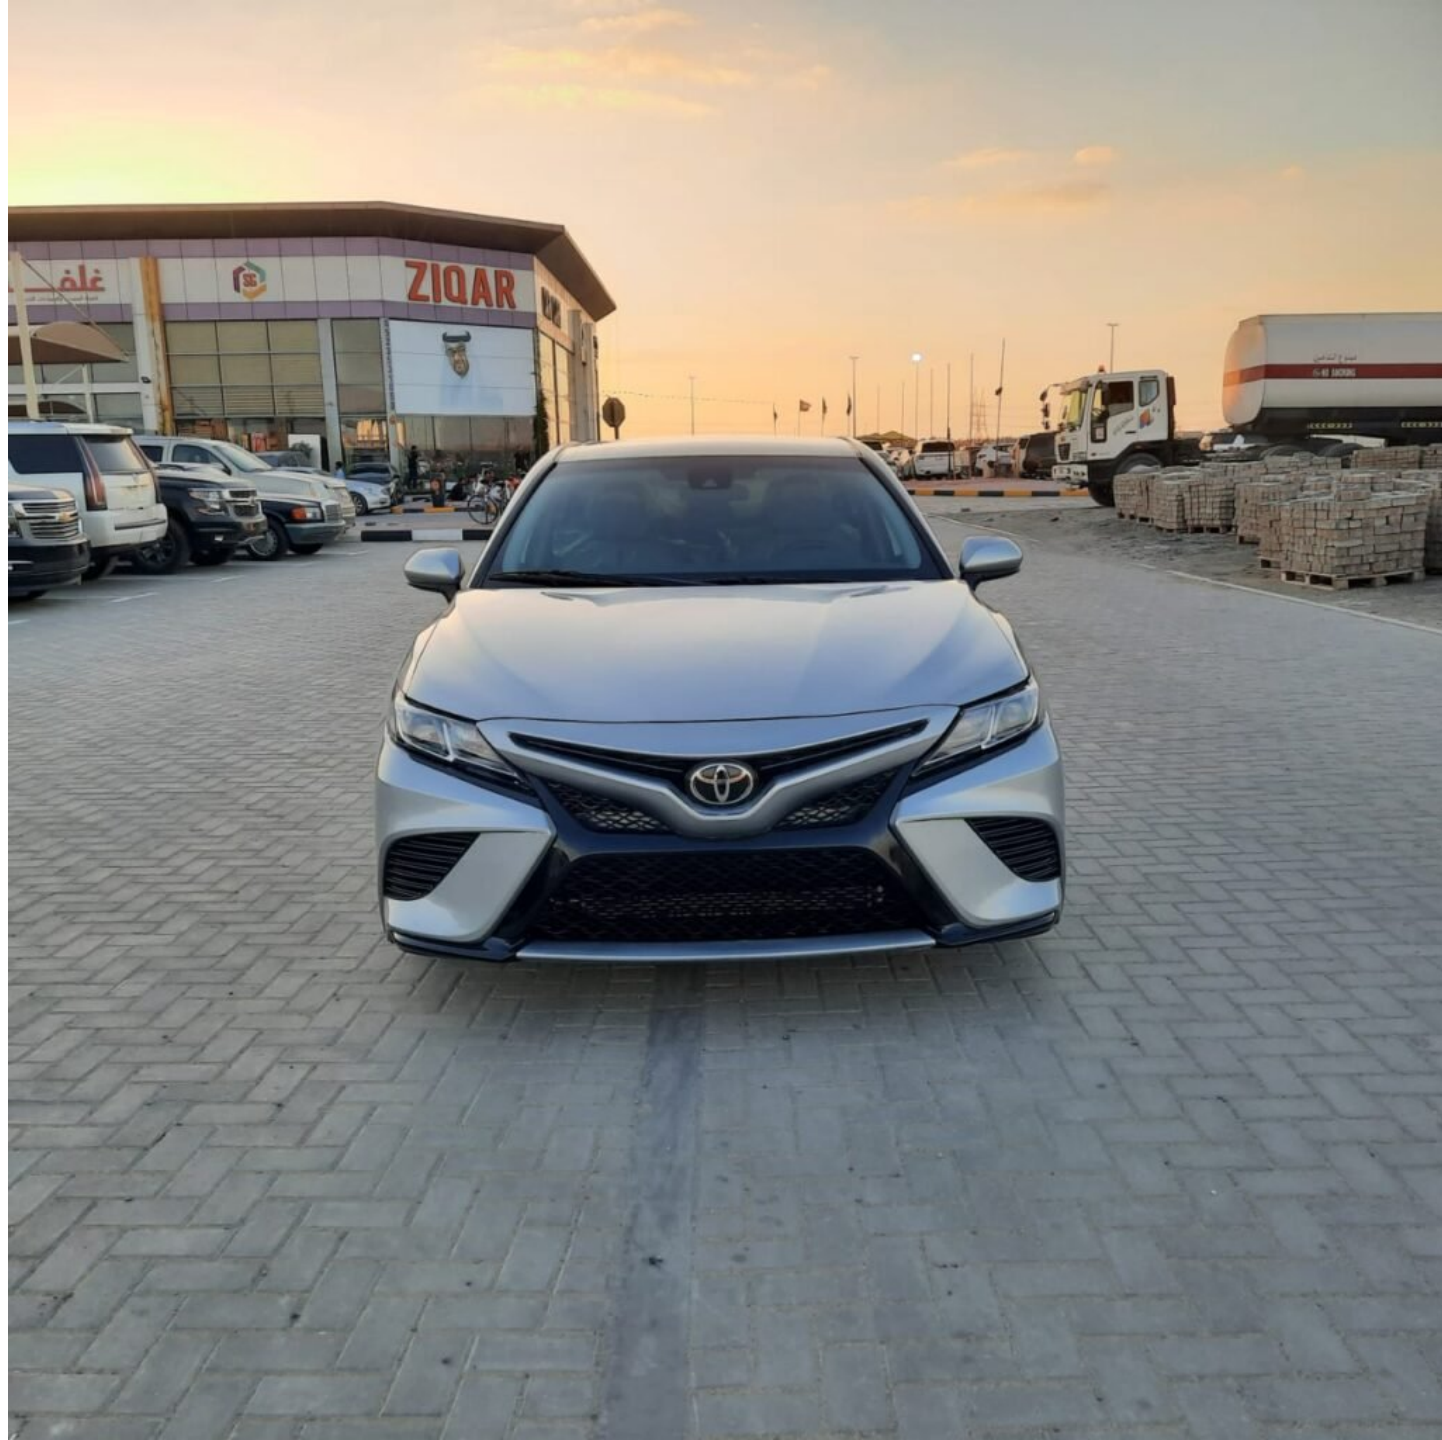

2020 TOYOTA CAMRY SE

P
78°F 6:18
Trip
AVG. 0.0 MPG
AVG. 0 MPH
00:01
ODO 77038 miles