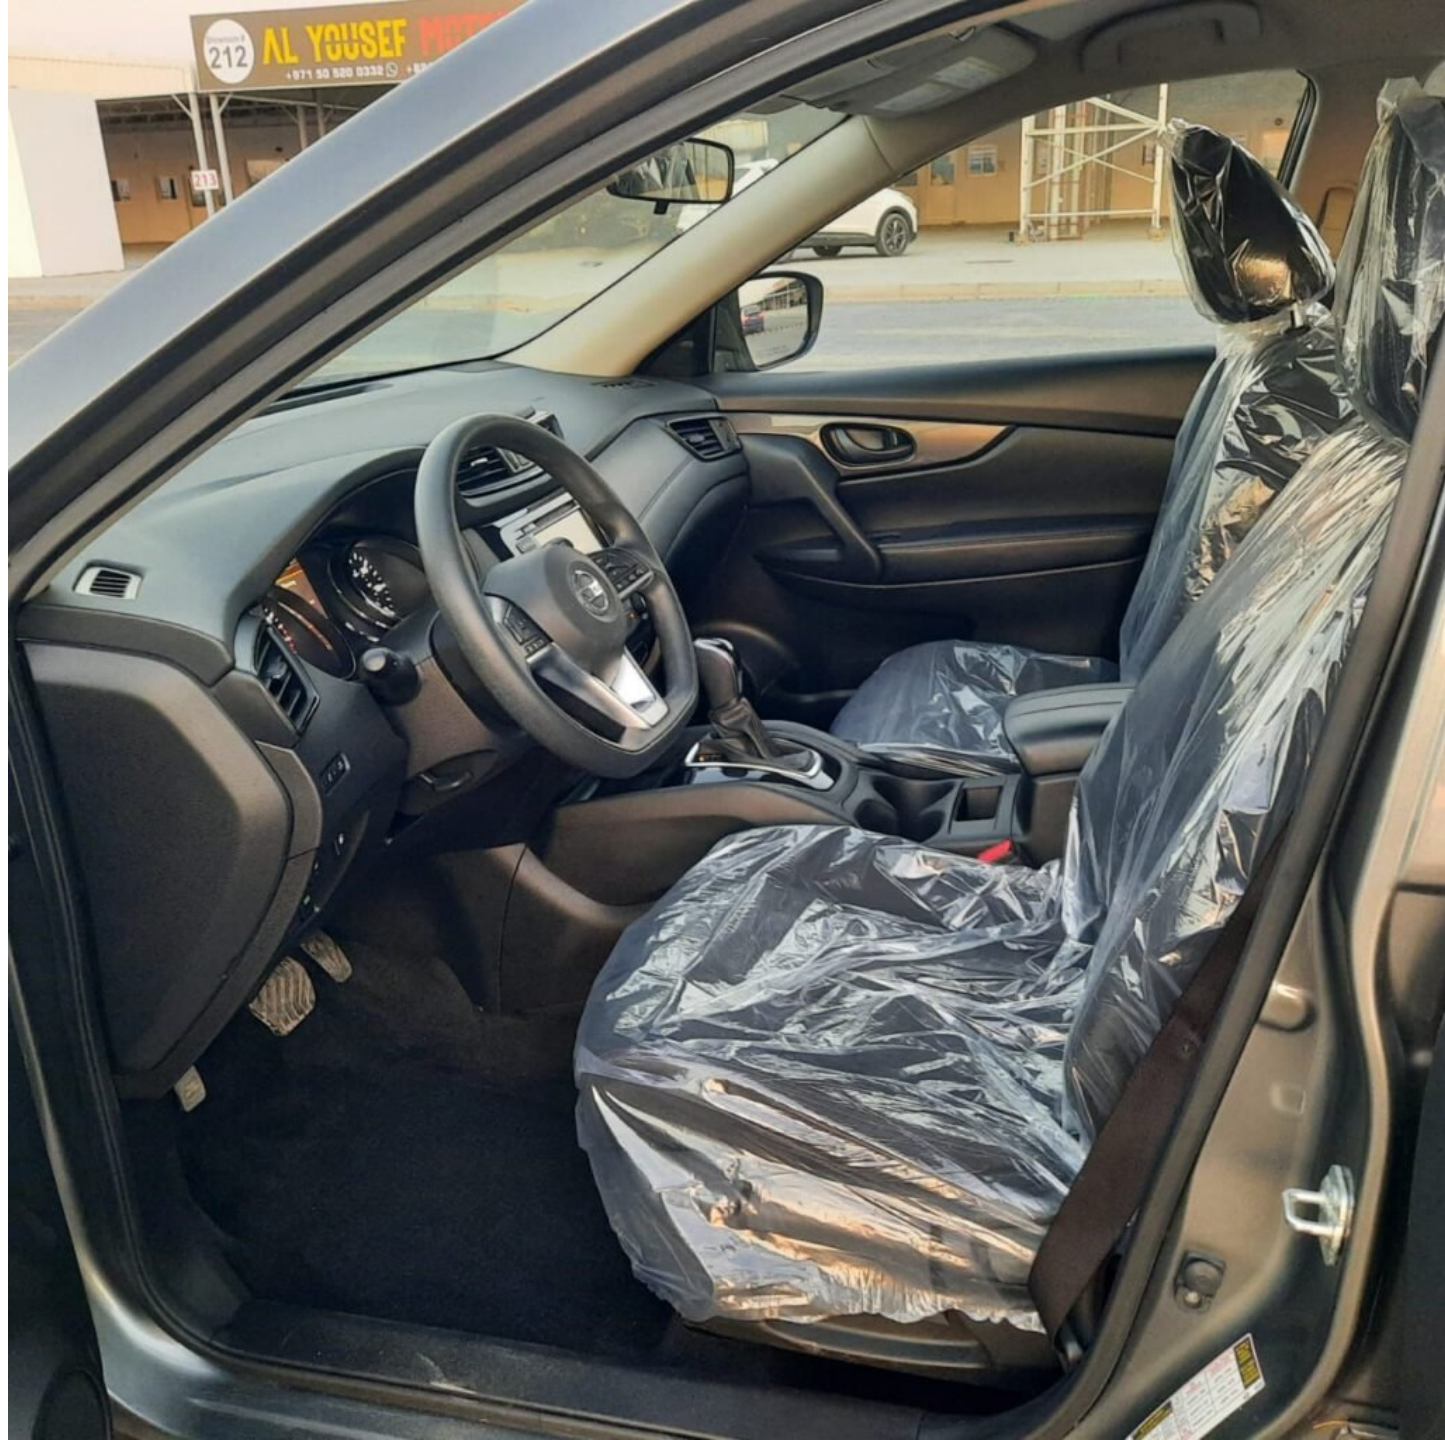

# 2019 NISSAN ROGUE

**Stock ID: 1321**

Link: [2019 NISSAN ROGUE](#)

[Instagram](#)

[Facebook](#)

10:39 AM 84°F

Average Speed 1

5 MPH