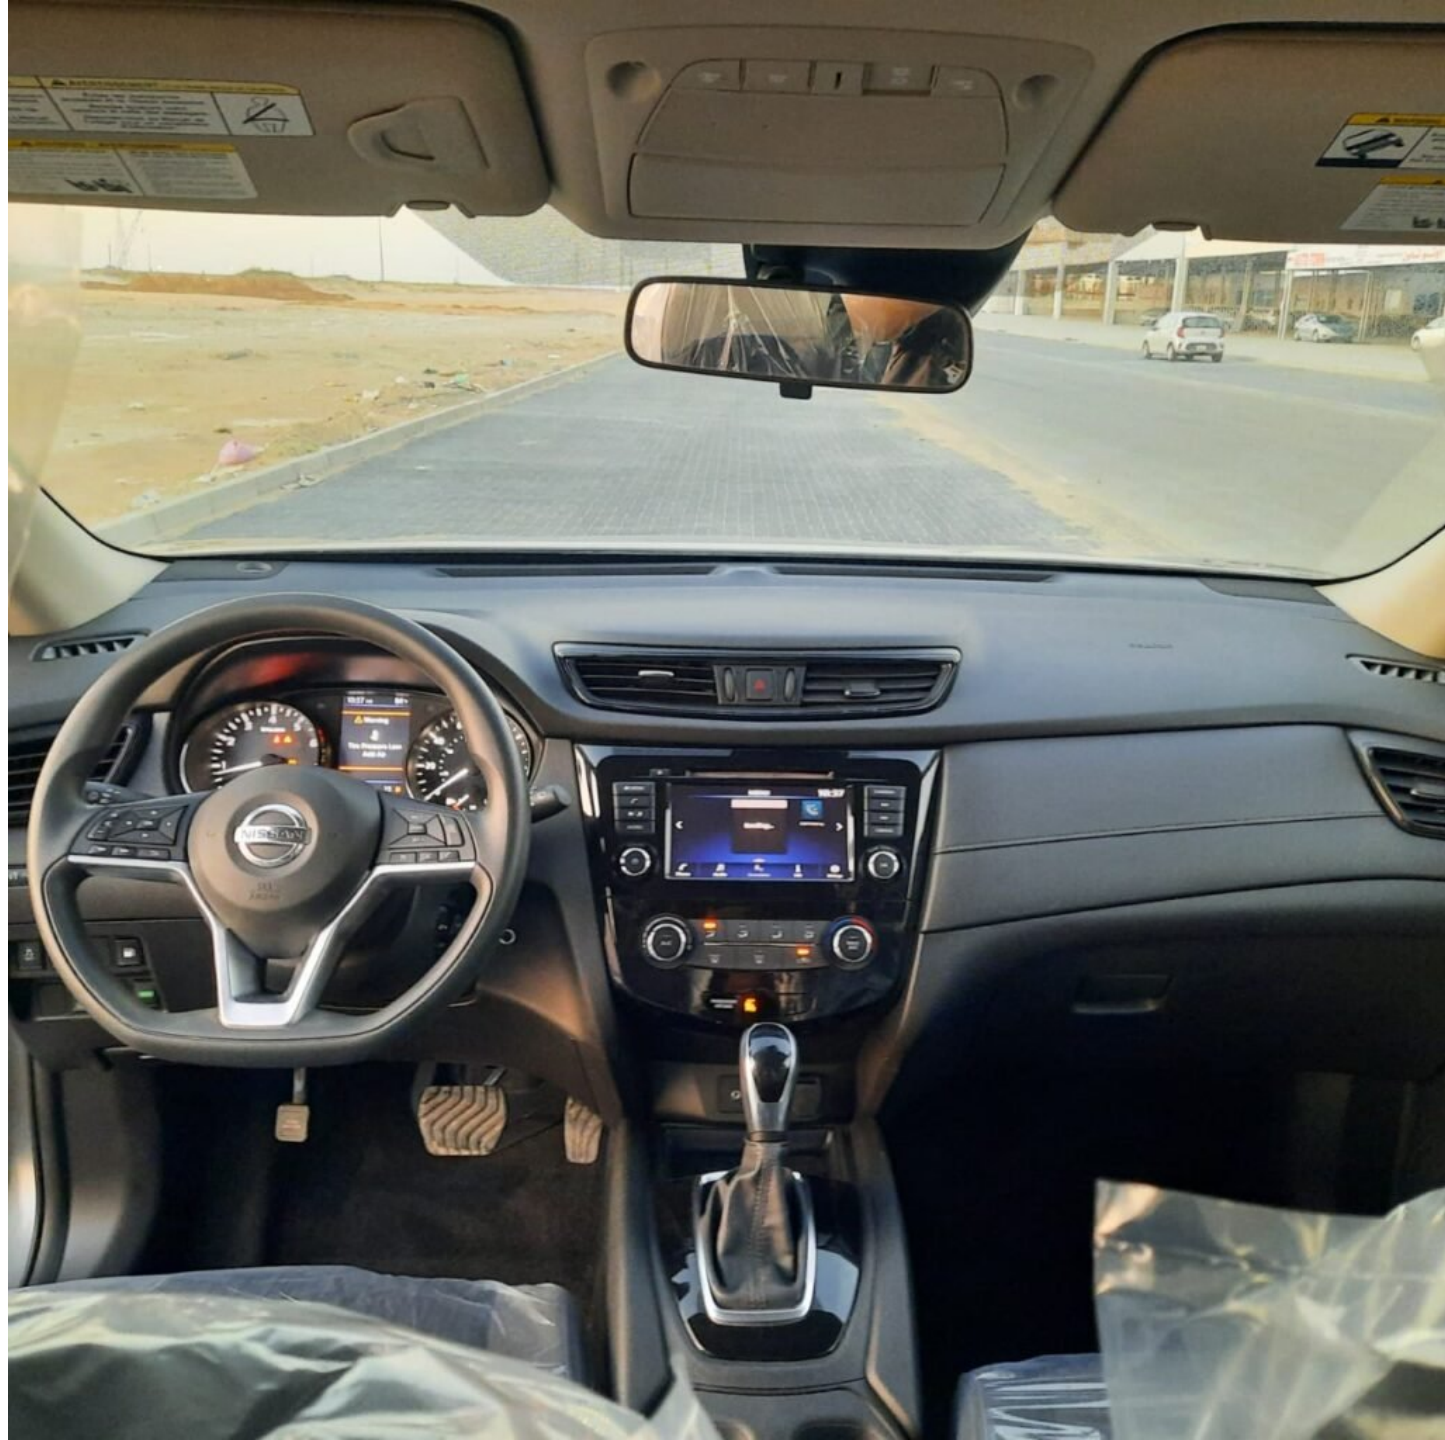

# 2019 NISSAN ROGUE

**Stock ID: 1321**

Link: [2019 NISSAN ROGUE](#)

[Instagram](#)

[Facebook](#)

10:39 AM 84°F

Average Speed 1

5 MPH

Reset

R 24 91711 miles