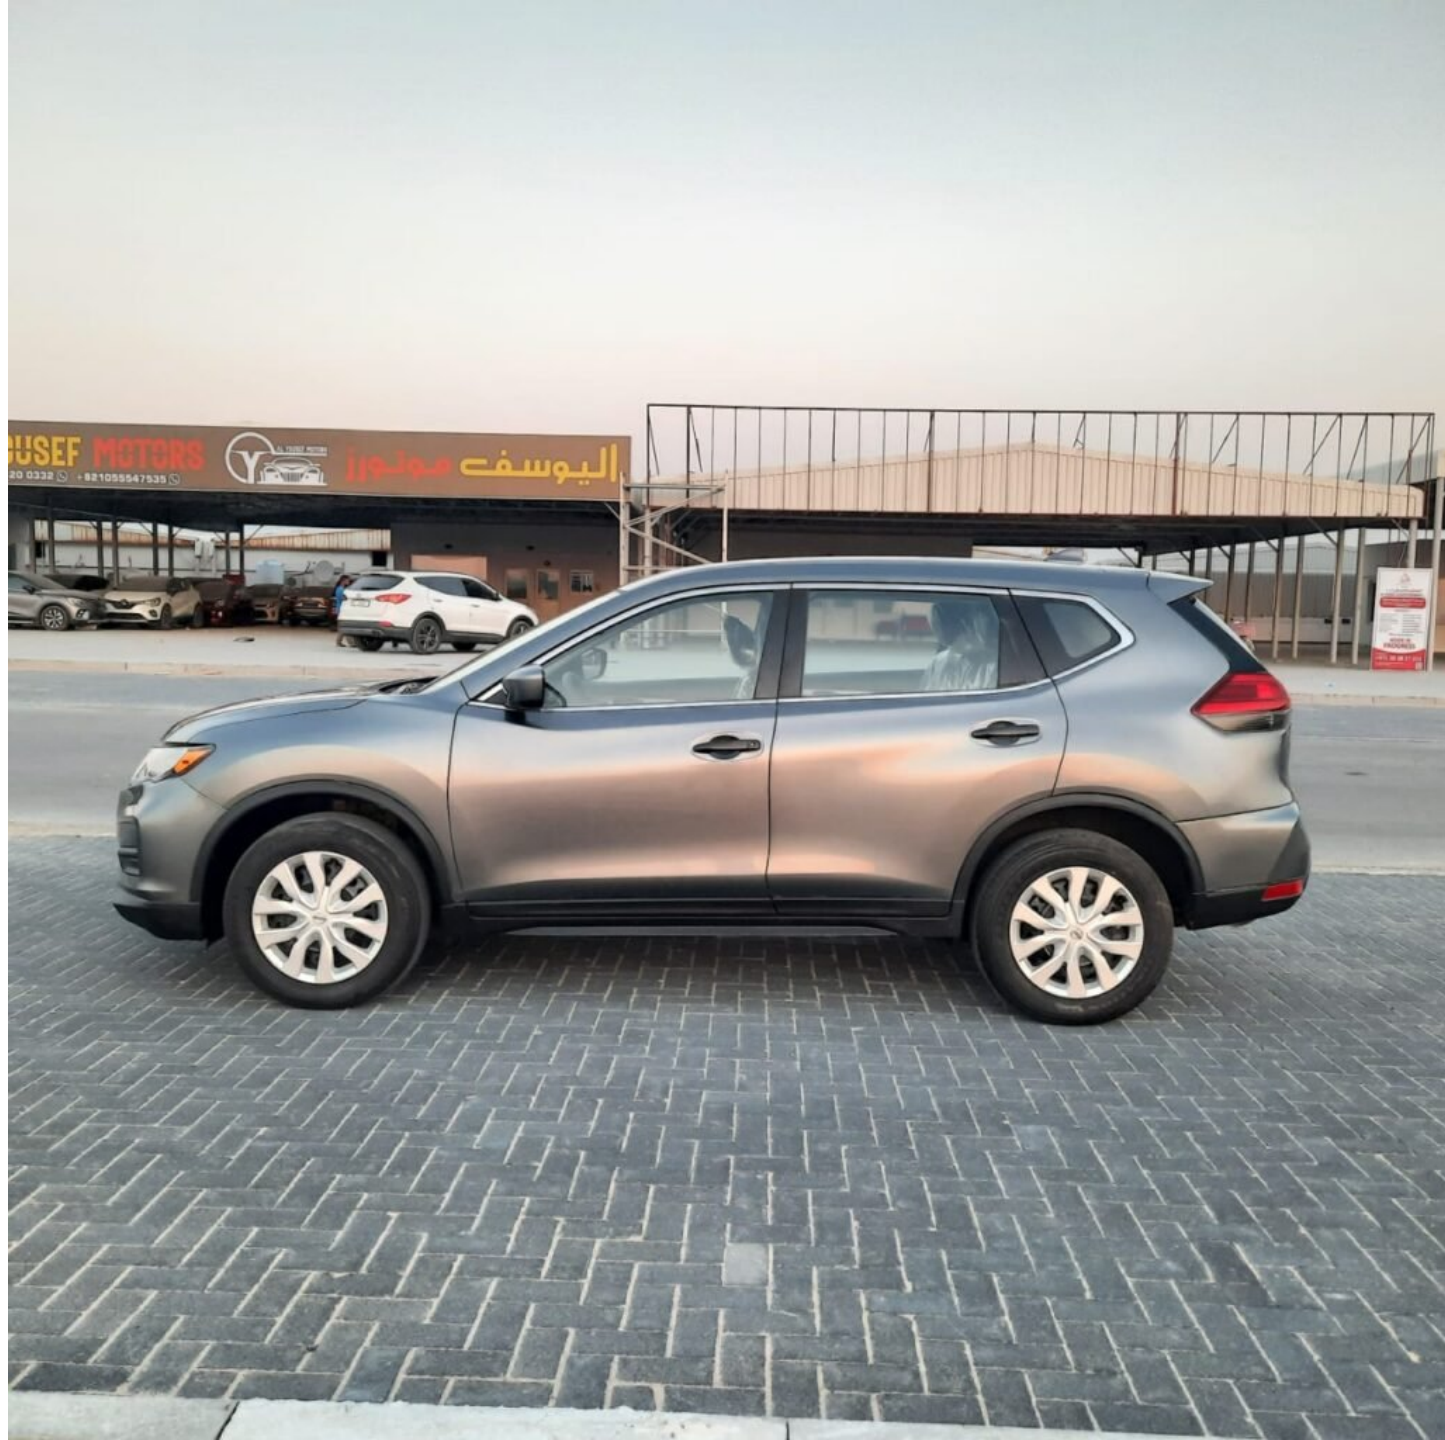

# 2019 NISSAN ROGUE

**Stock ID: 1321**

Link: [2019 NISSAN ROGUE](#)

[Instagram](#)

[Facebook](#)

10:39 AM 84°F

Average Speed 1

5 MPH

Reset

R 24 91711 miles