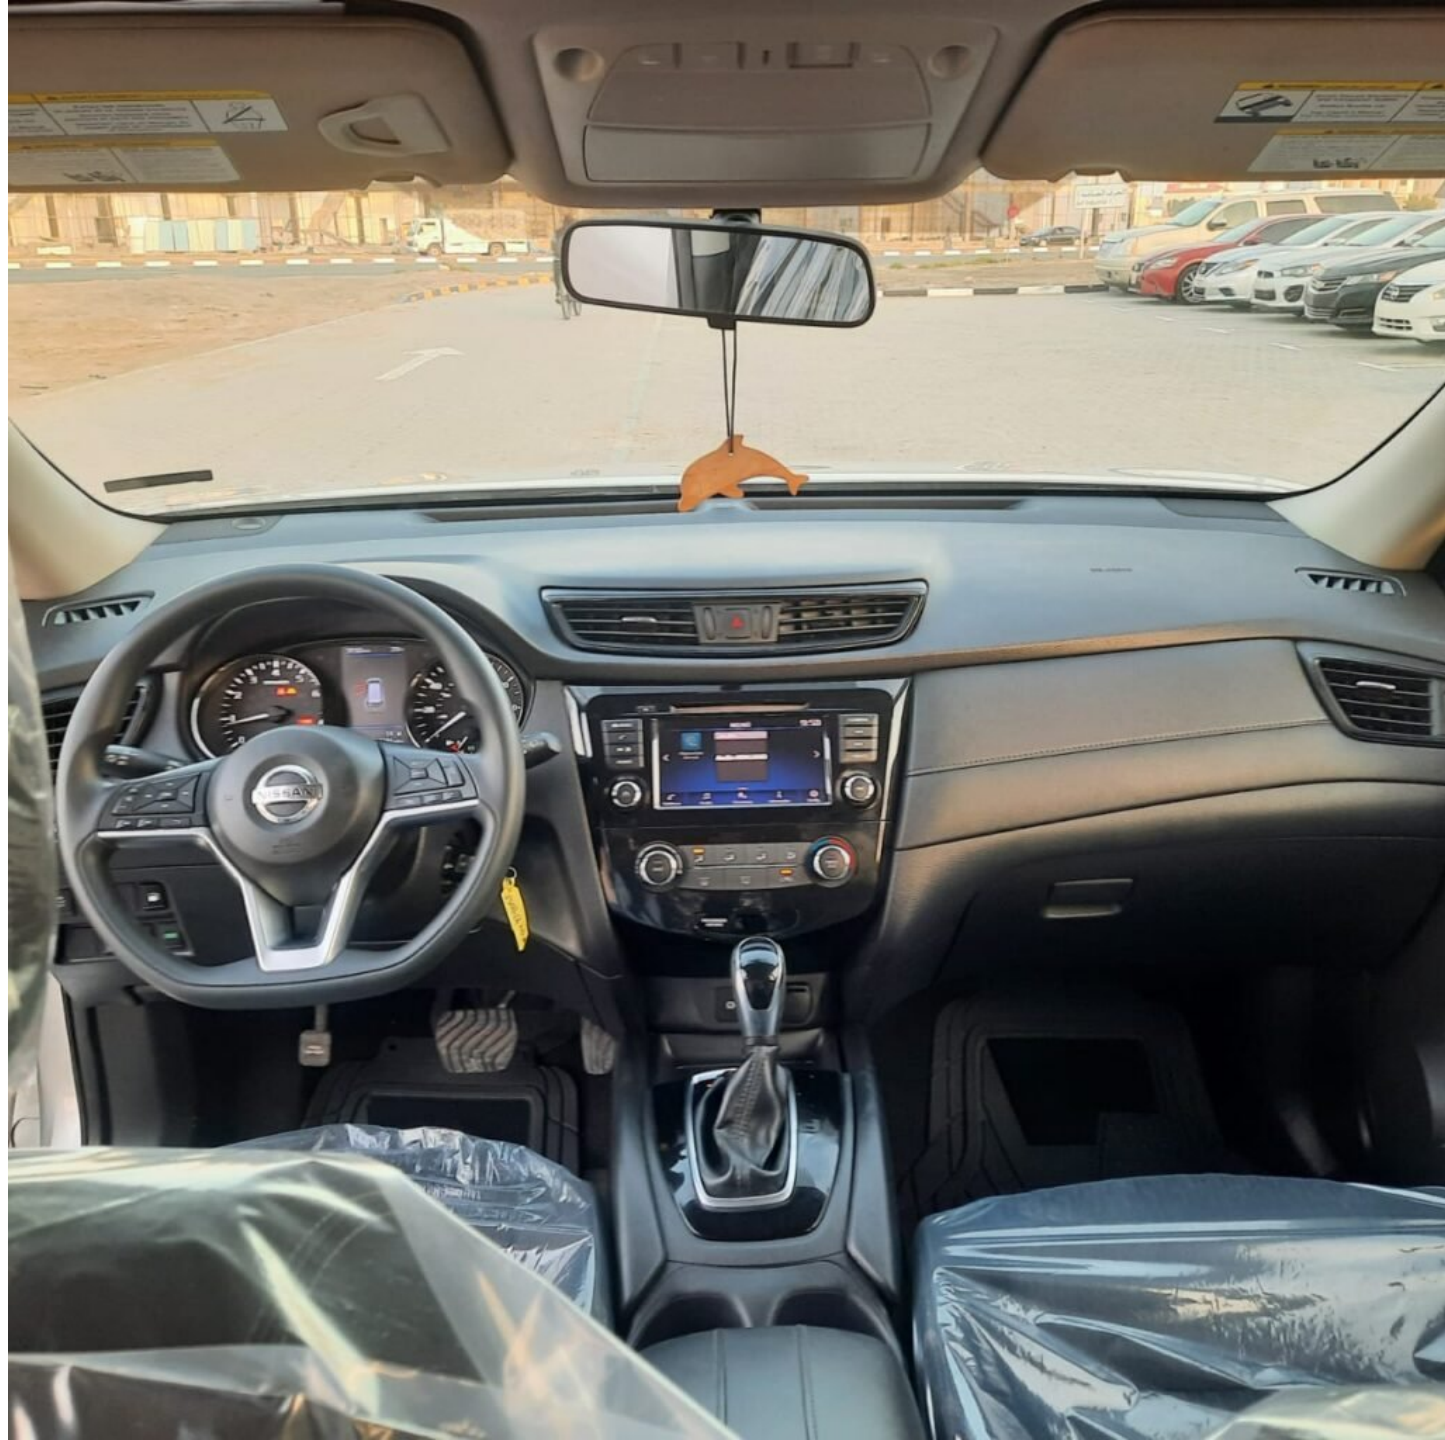

2018 NISSAN ROGUE

Stock ID: 1318

Link: [2018 NISSAN ROGUE](#)

[Instagram](#)

[Facebook](#)

9:49 AM 79°F

Average Speed 1

1
MPH