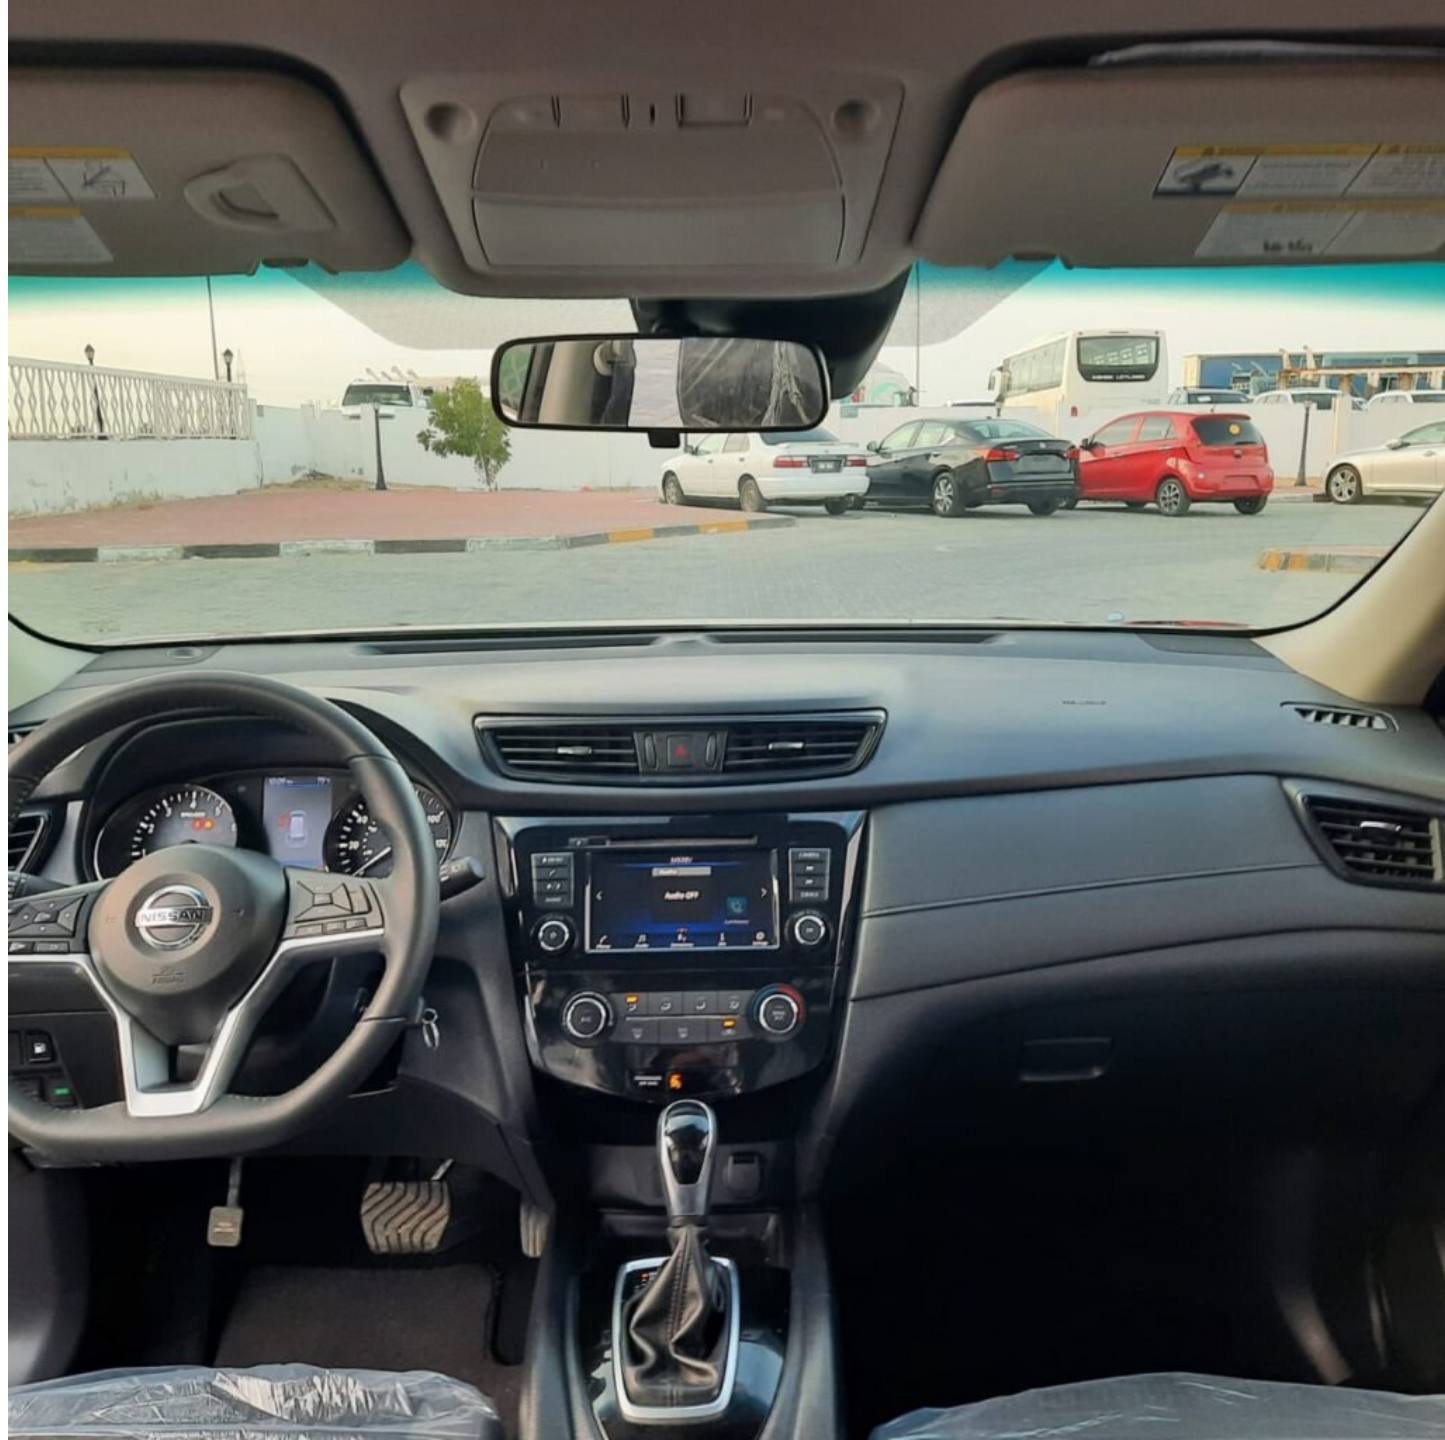

2019 NISSAN ROGUE SV

Stock ID: 1313

Link: [2019 NISSAN ROGUE SV](#)

[Instagram](#)

[Facebook](#)

10:08 PM 80°F

Average Speed 1

11
MPH