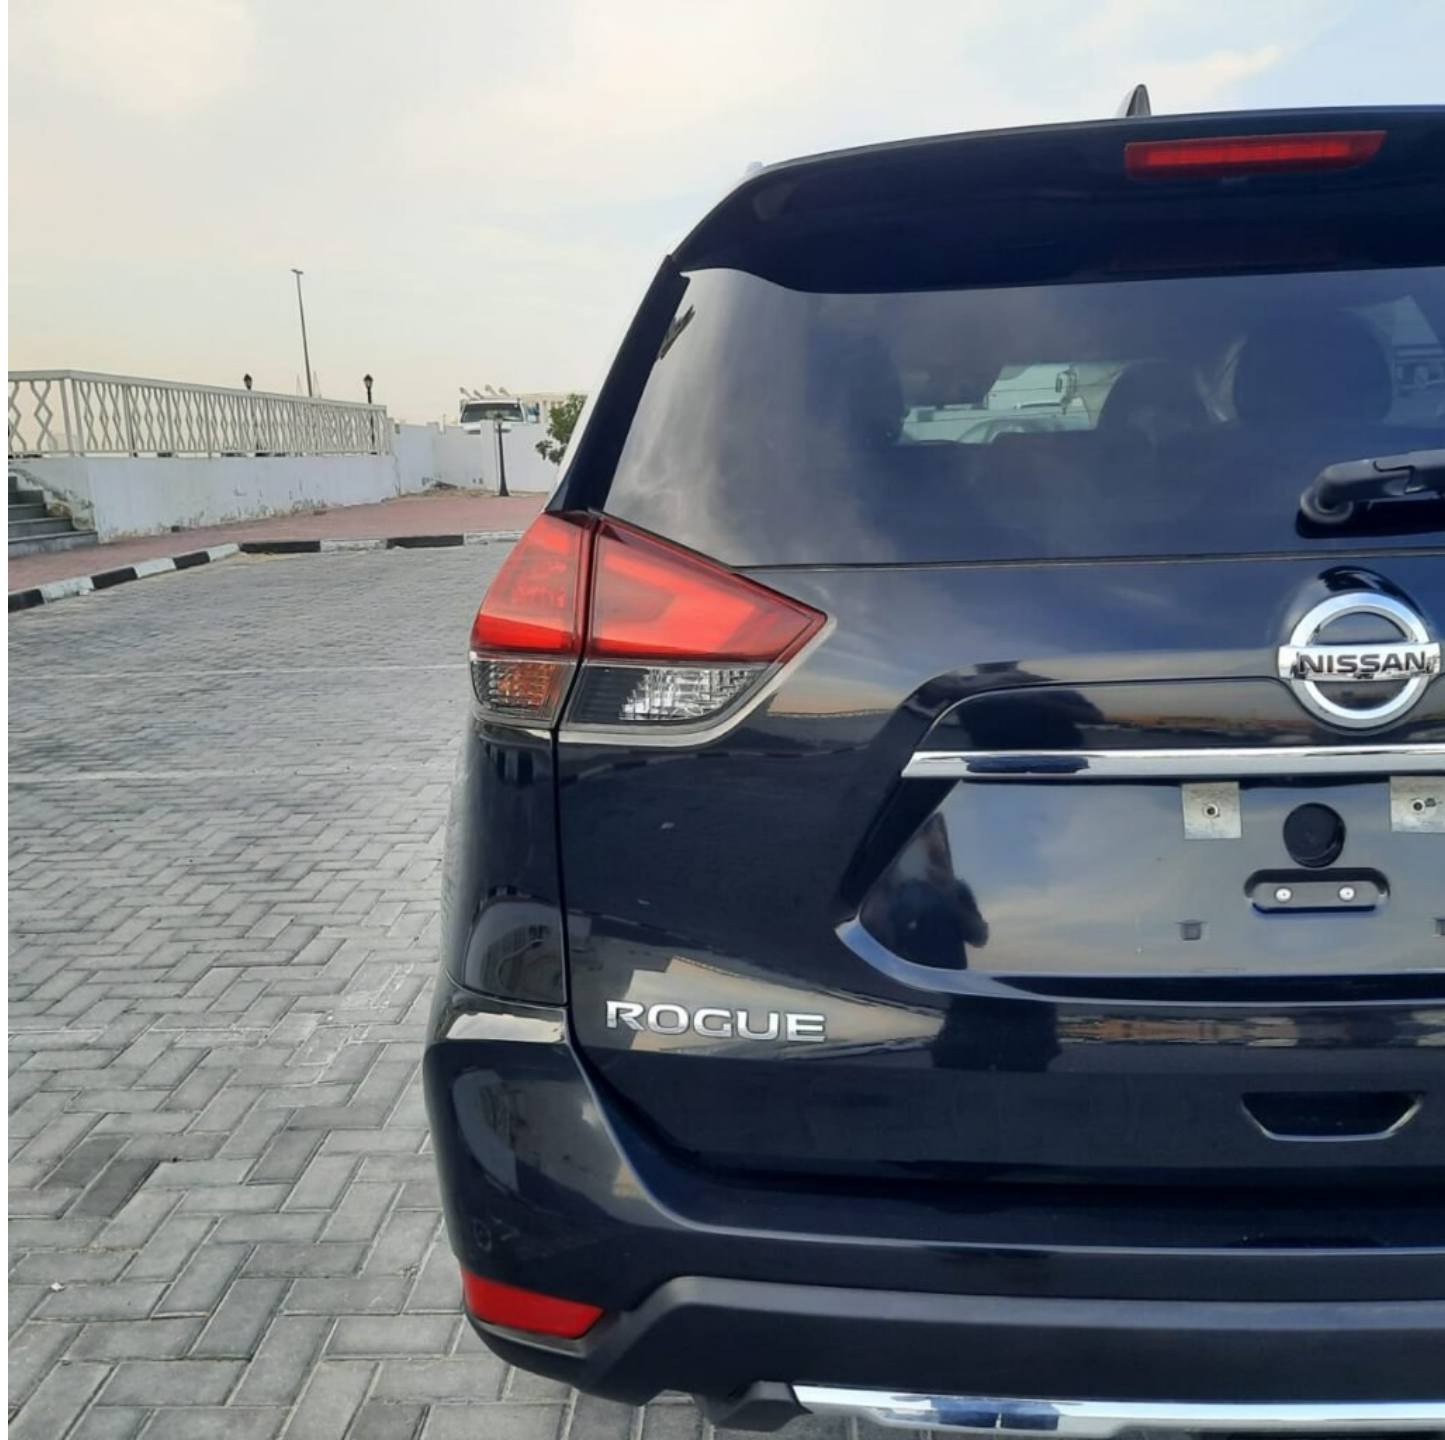

2019 NISSAN ROGUE SV

Stock ID: 1313

Link: [2019 NISSAN ROGUE SV](#)

[Instagram](#)

[Facebook](#)

10:08 PM 80°F

Average Speed 1

11
MPH