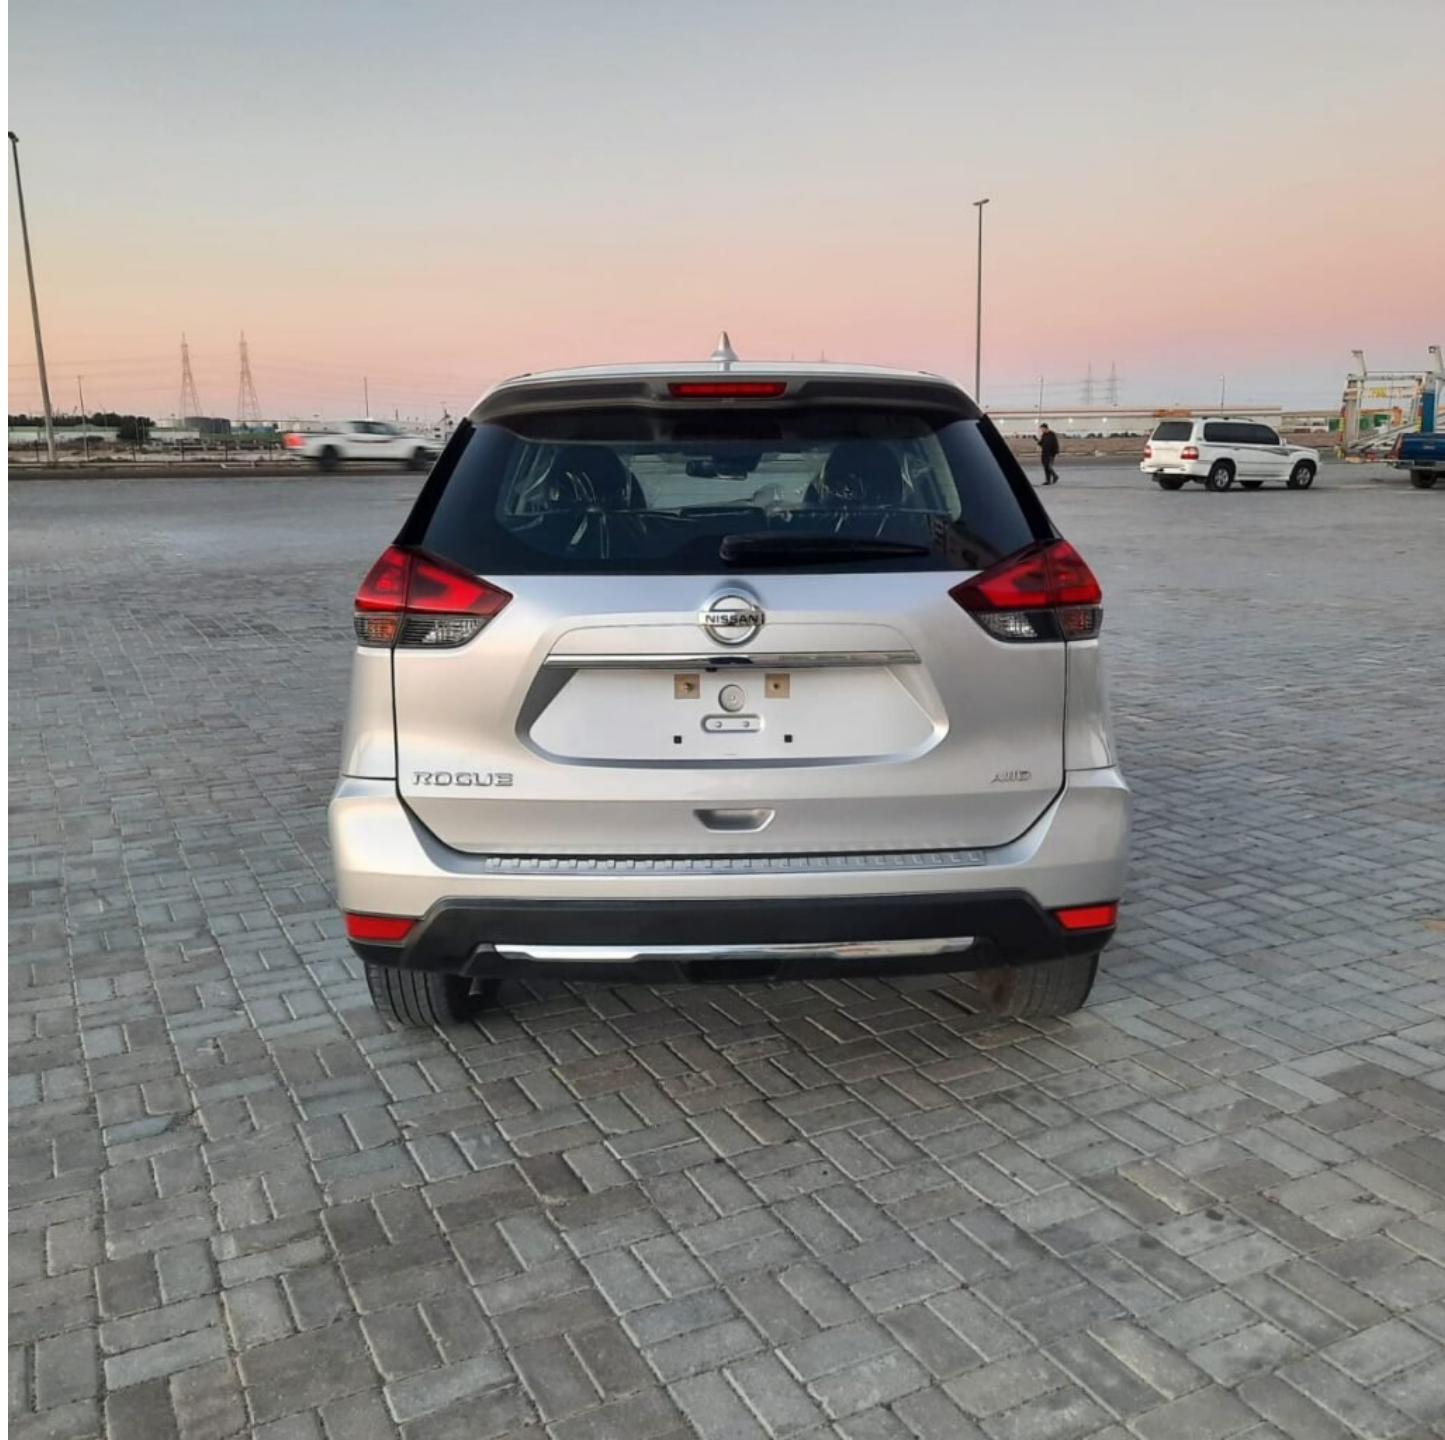

# 2019 NISSAN ROGUE

**Stock ID: 1307**

Link: [2019 NISSAN ROGUE](#)

[Instagram](#)

[Facebook](#)

7:54 AM 73°F

Average Speed 1

10  
MPH

Reset

P

131  
44633 miles