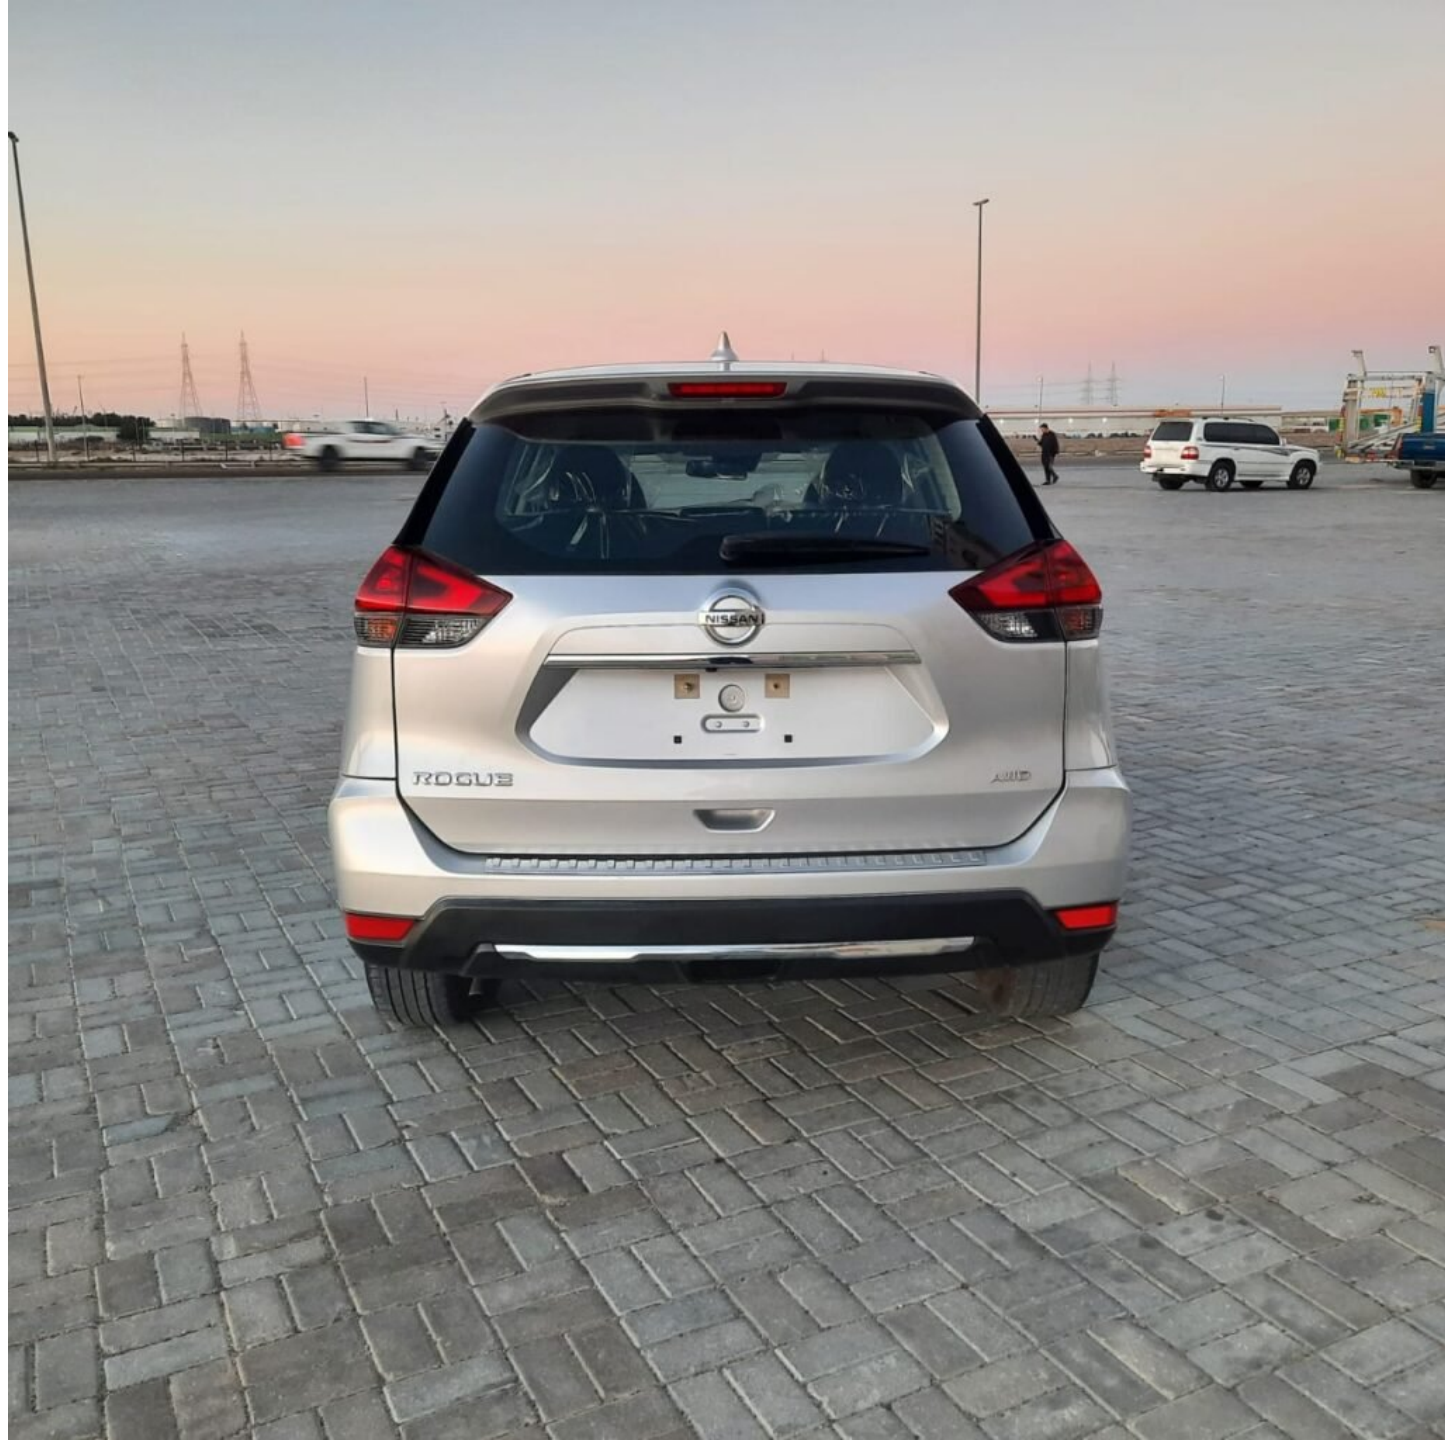

# 2019 NISSAN ROGUE

**Stock ID: 1307**

Link: [2019 NISSAN ROGUE](#)

[Instagram](#)

[Facebook](#)

7:54 AM 73°F

Average Speed 1

10  
MPH