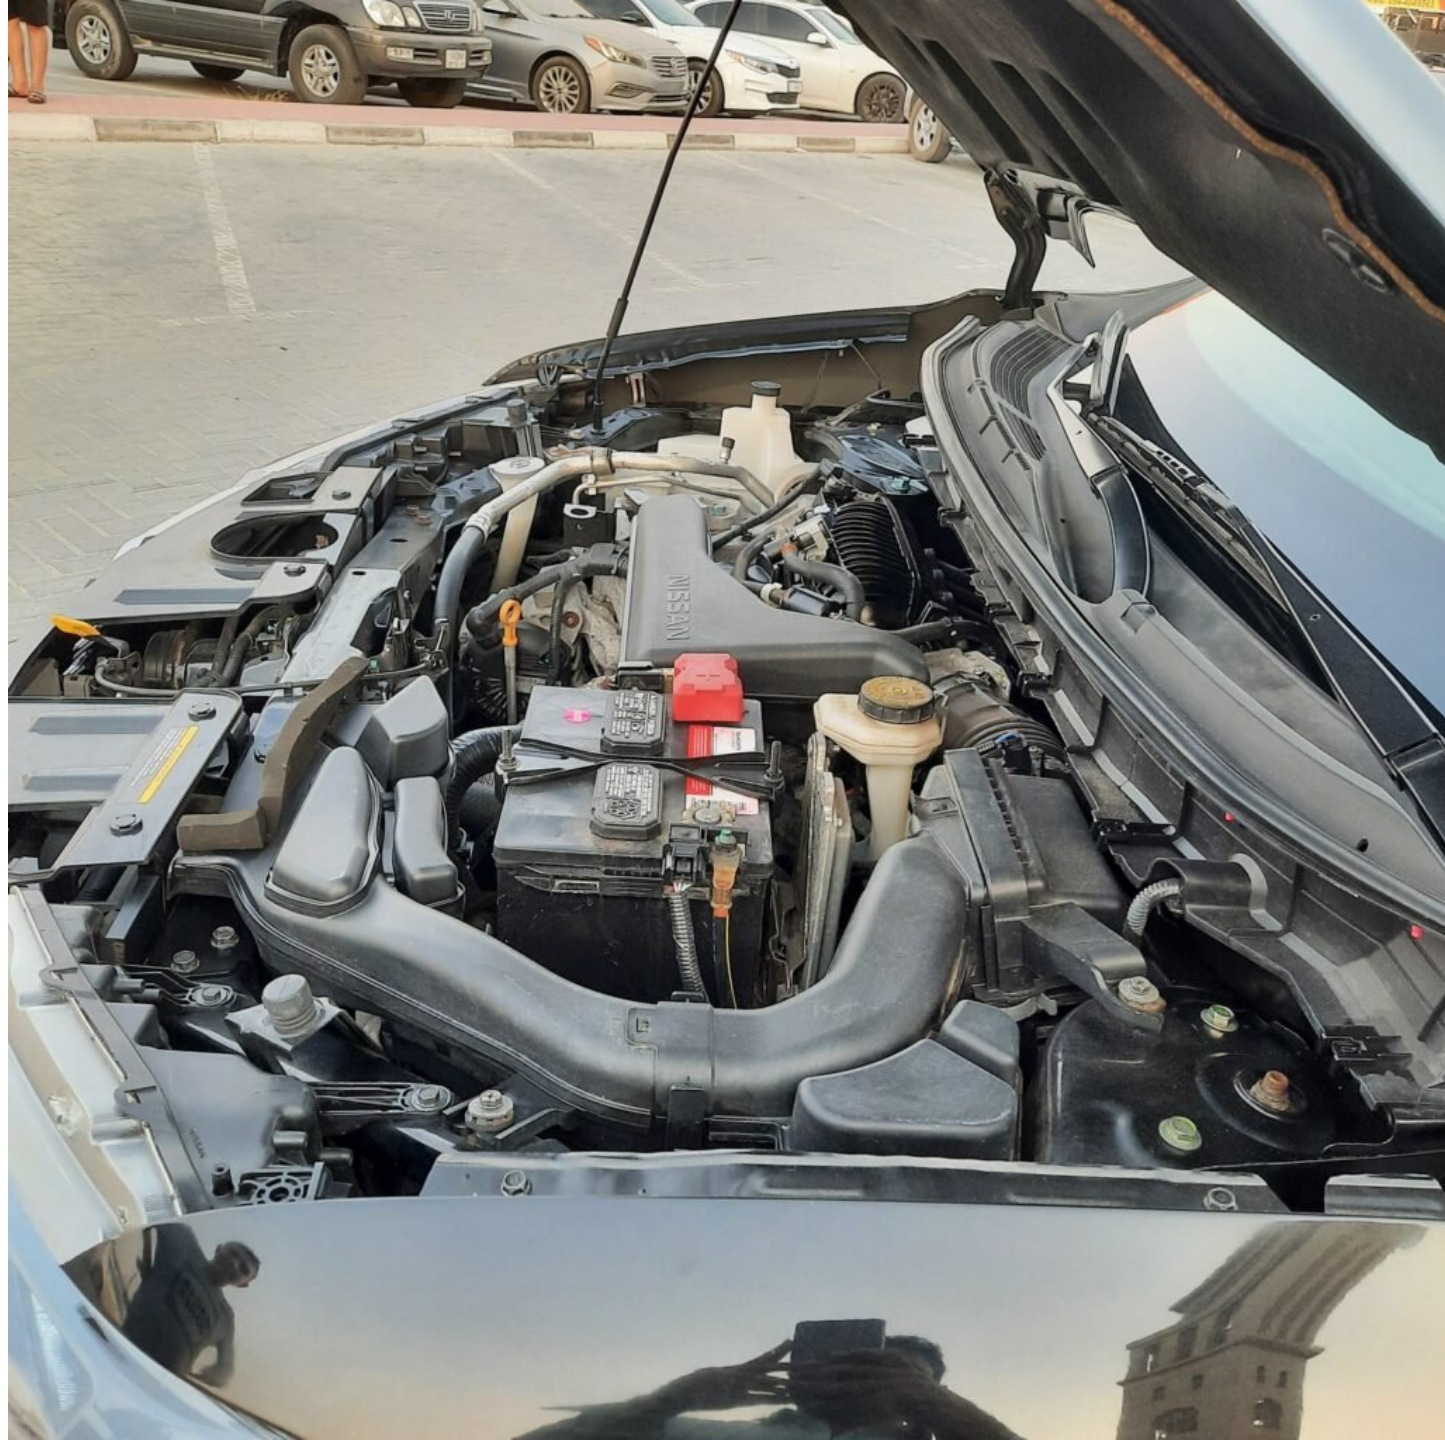

2019 NISSAN ROGUE SV (AWD)

Stock ID: 1256

Link: [2019 NISSAN ROGUE SV \(AWD\)](#)

[Instagram](#)

[Facebook](#)

ROGUE