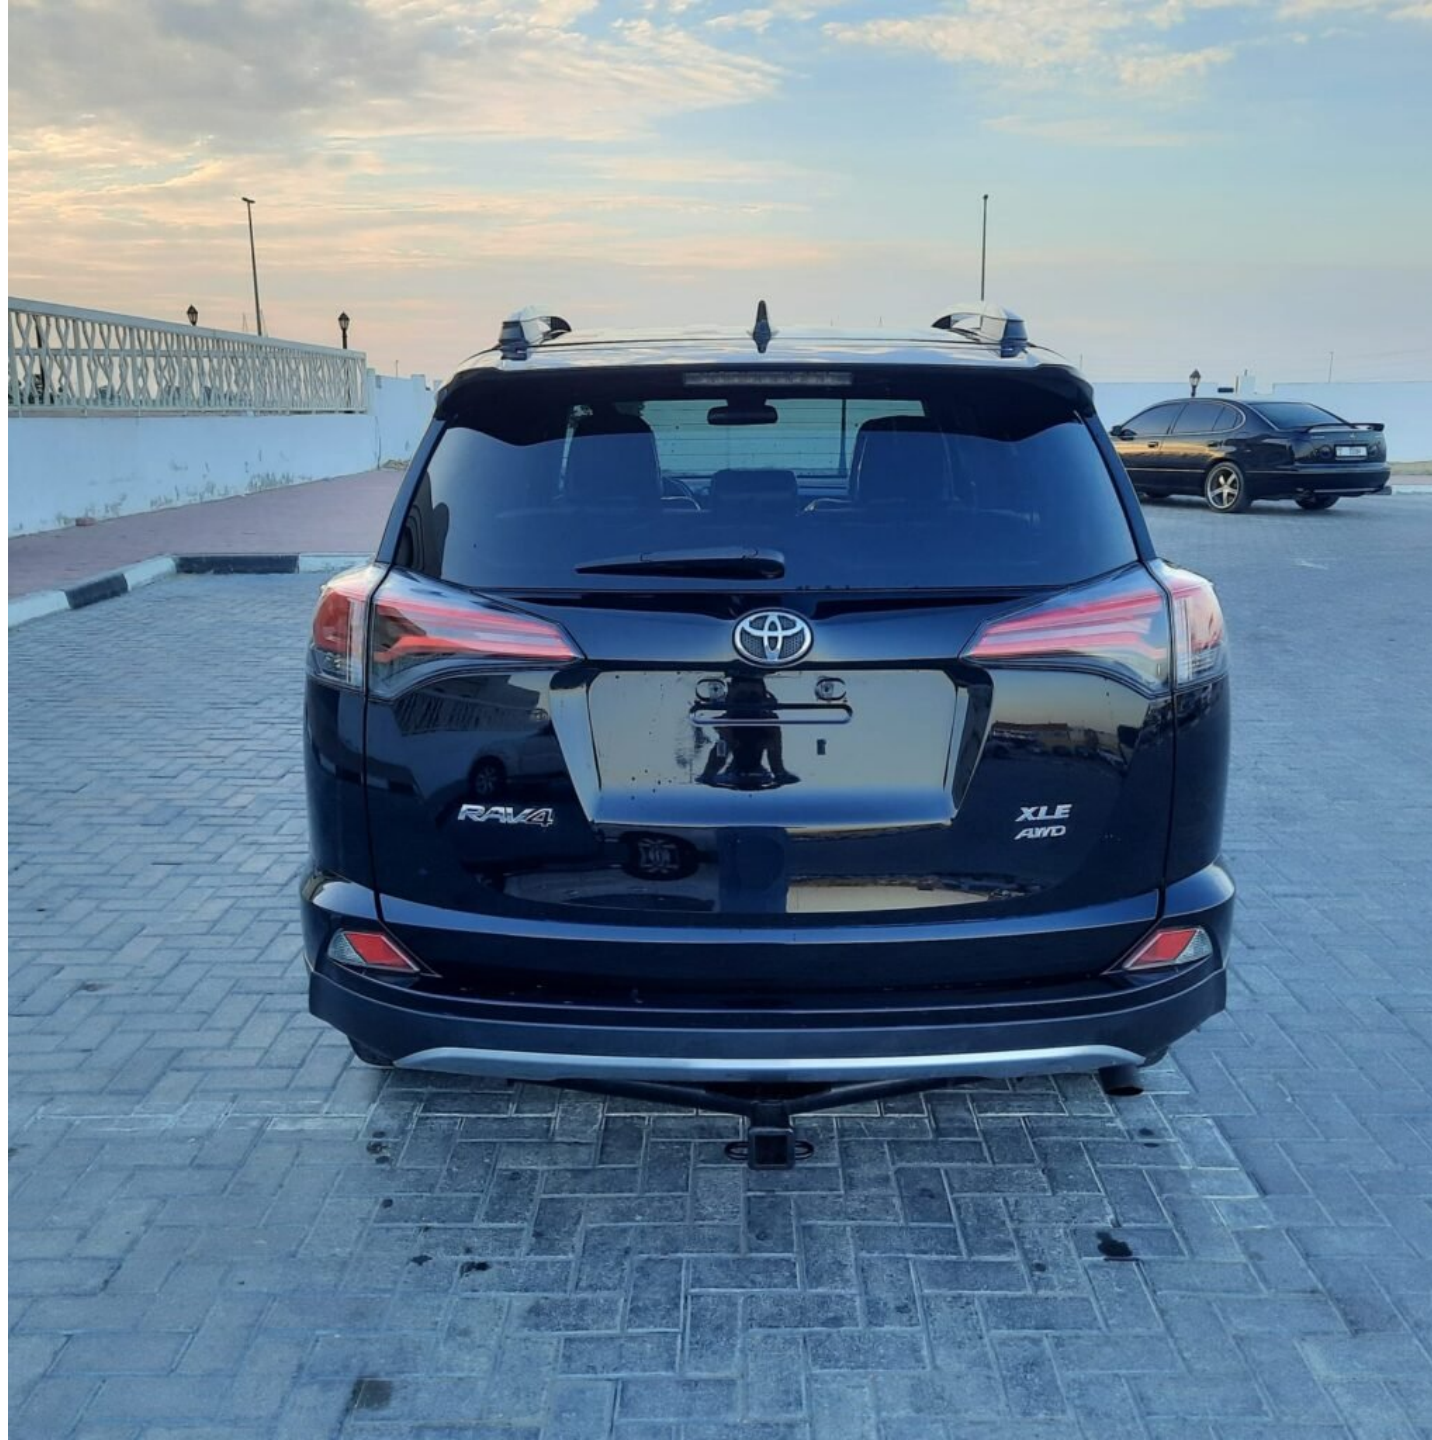

# 2017 TOYOTA RAV4 XLE

**Stock ID: 1242**

Link: [2017 TOYOTA RAV4 XLE](#)

[Instagram](#)

[Facebook](#)

تلميع السيارات  
CARS POLISHING  
**BASMAH AL SABAH**  
BODY POLISHING | BODY WASHING | INTERIOR WASHING