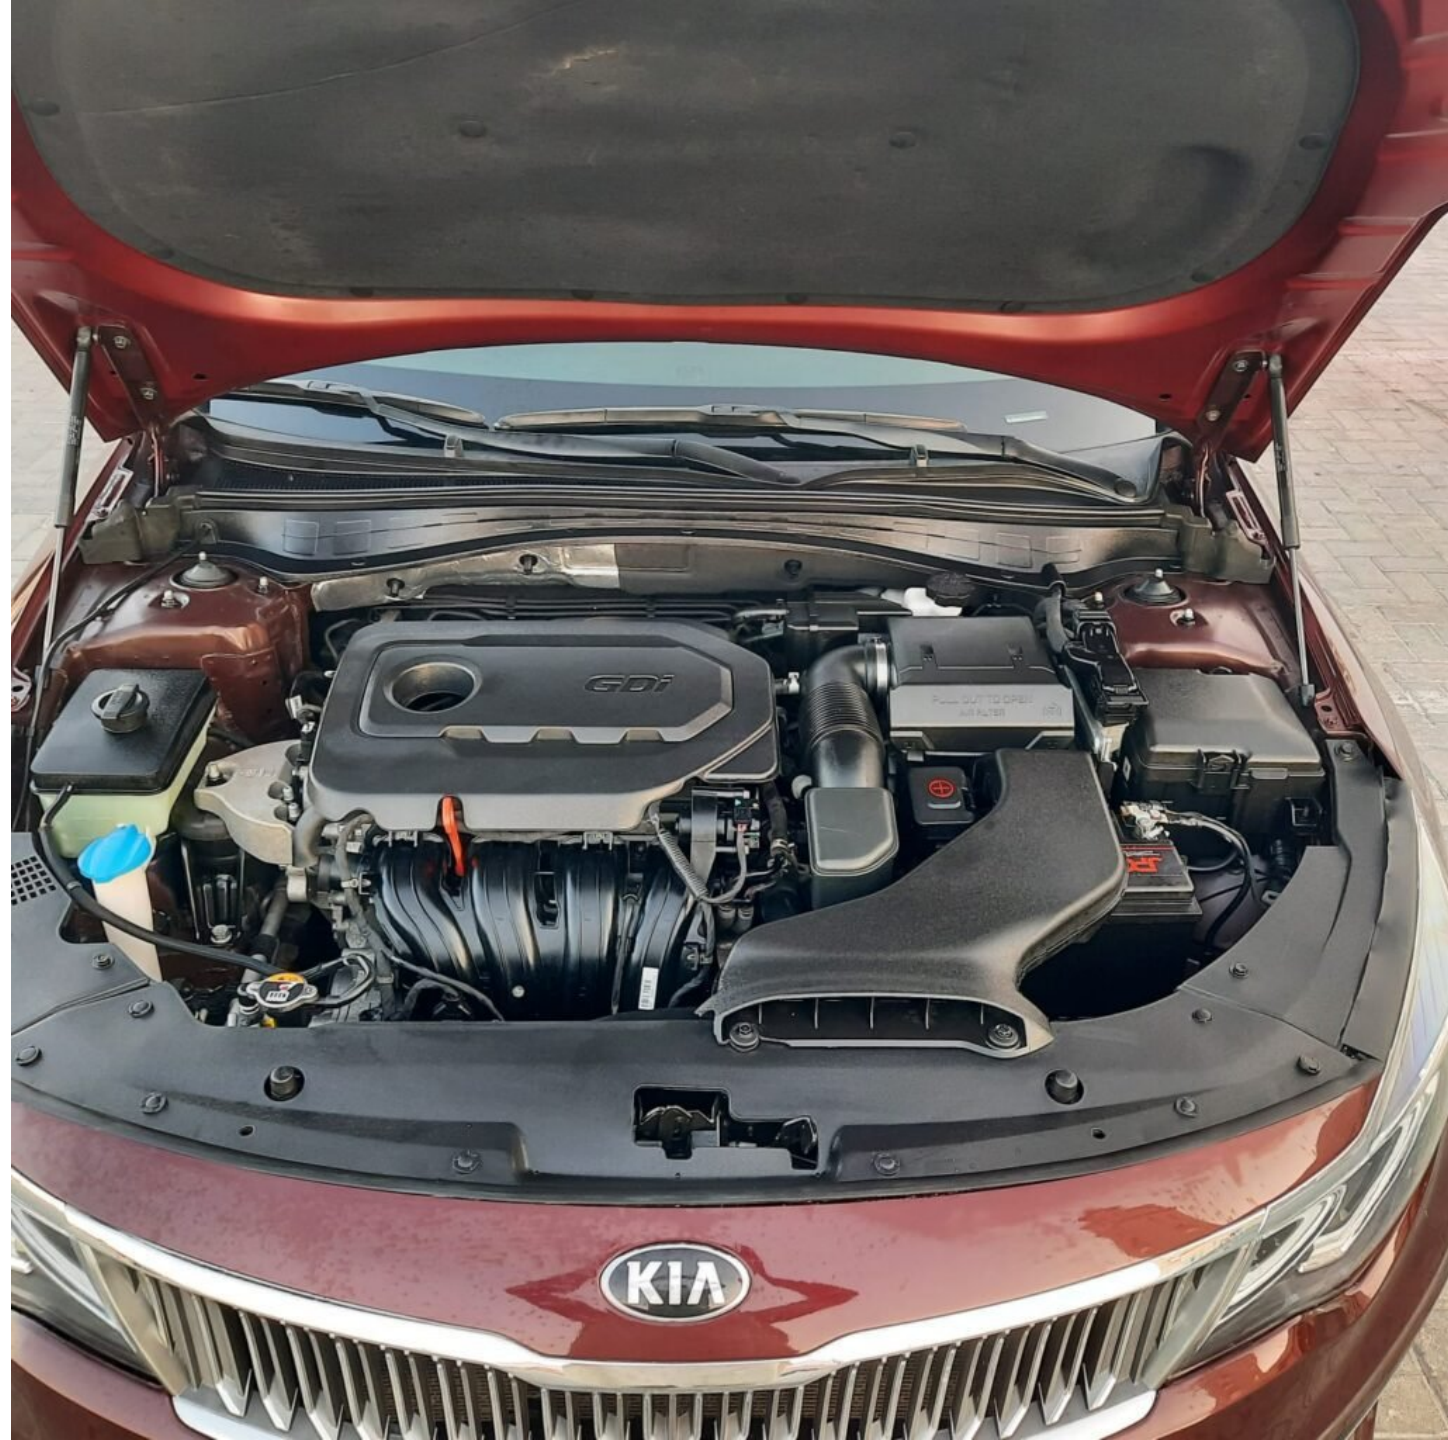

# 2020 KIA OPTIMA

**Stock ID: 1237**

Link: [2020 KIA OPTIMA](#)

[Instagram](#)

[Facebook](#)

47 mi  
Fuel Economy  
Average 1.2MPG  
ECO 0 25 50  
P 87°F 42668mi