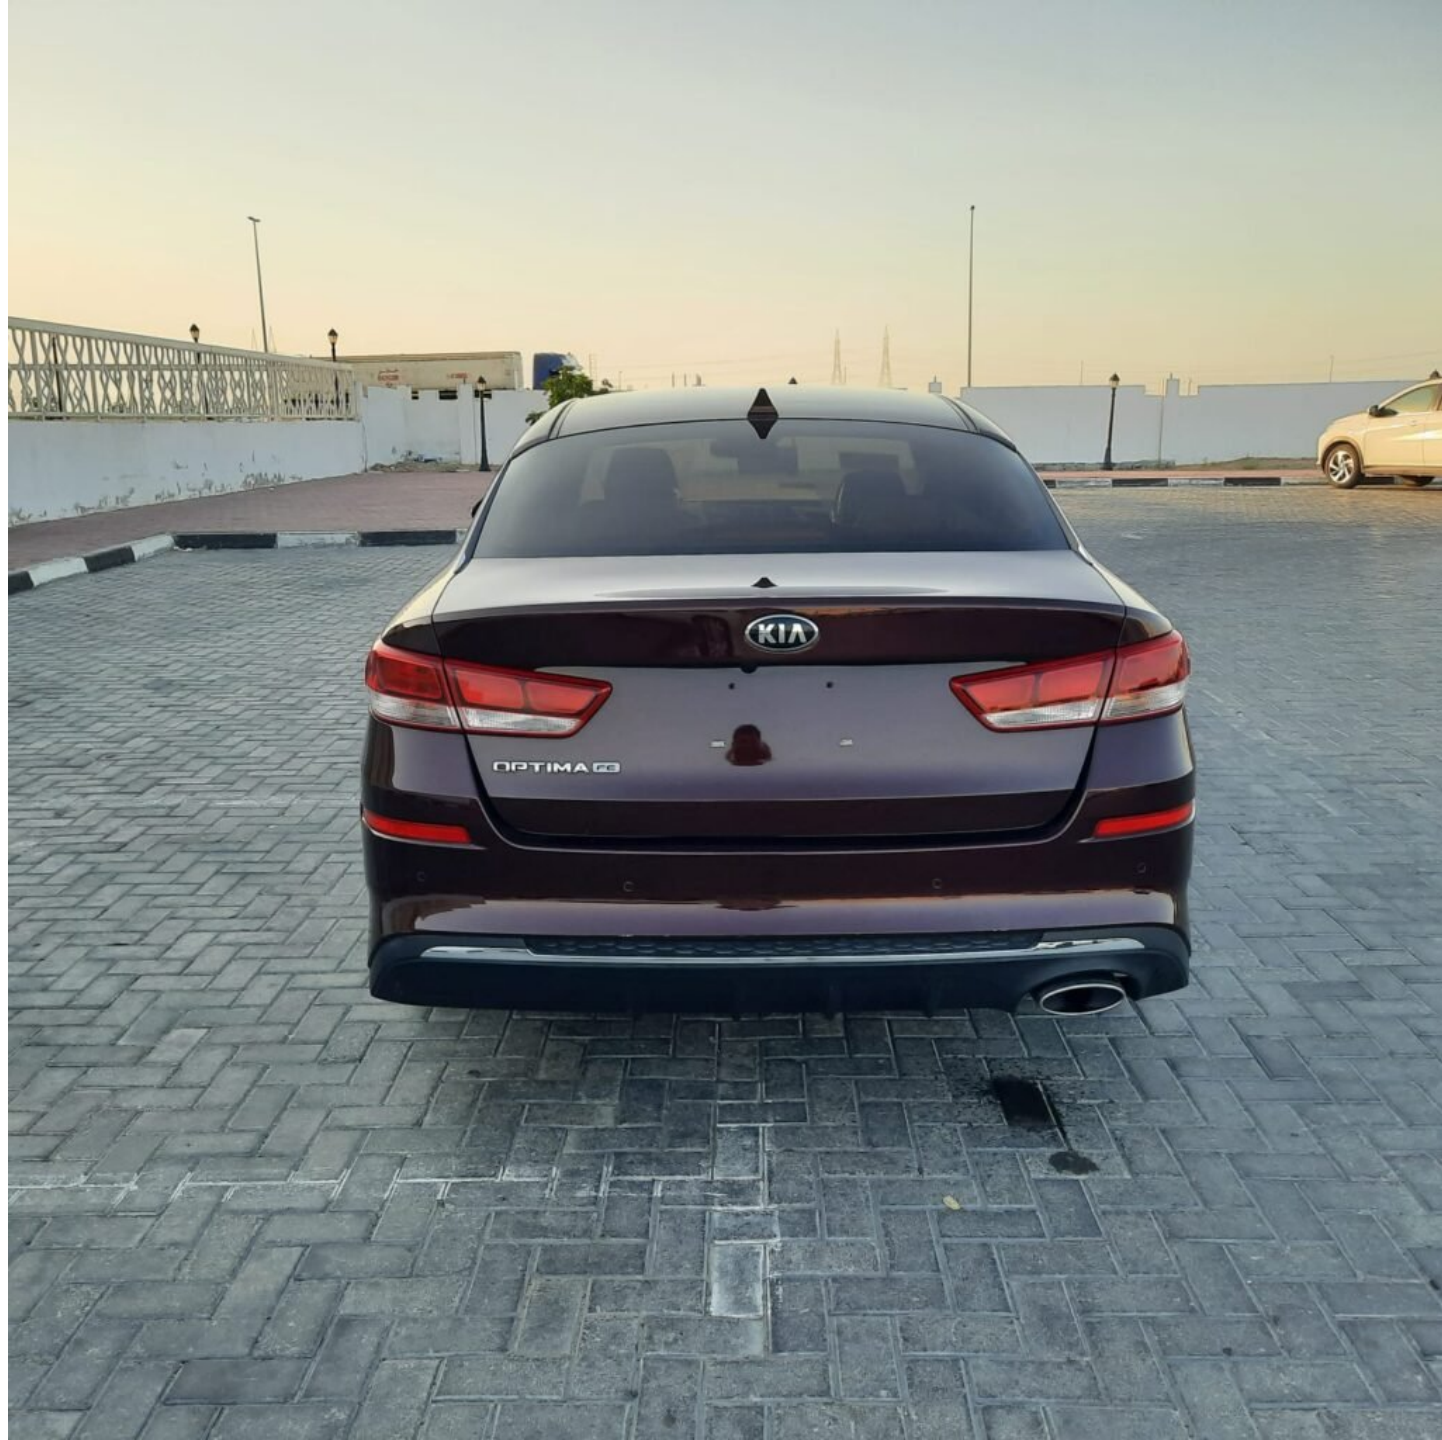

# 2020 KIA OPTIMA

**Stock ID: 1237**

Link: [2020 KIA OPTIMA](#)

[Instagram](#)

[Facebook](#)

47 mi  
Fuel Economy  
Average 1.2MPG  
ECO 0 25 50  
P 87°F 42668mi