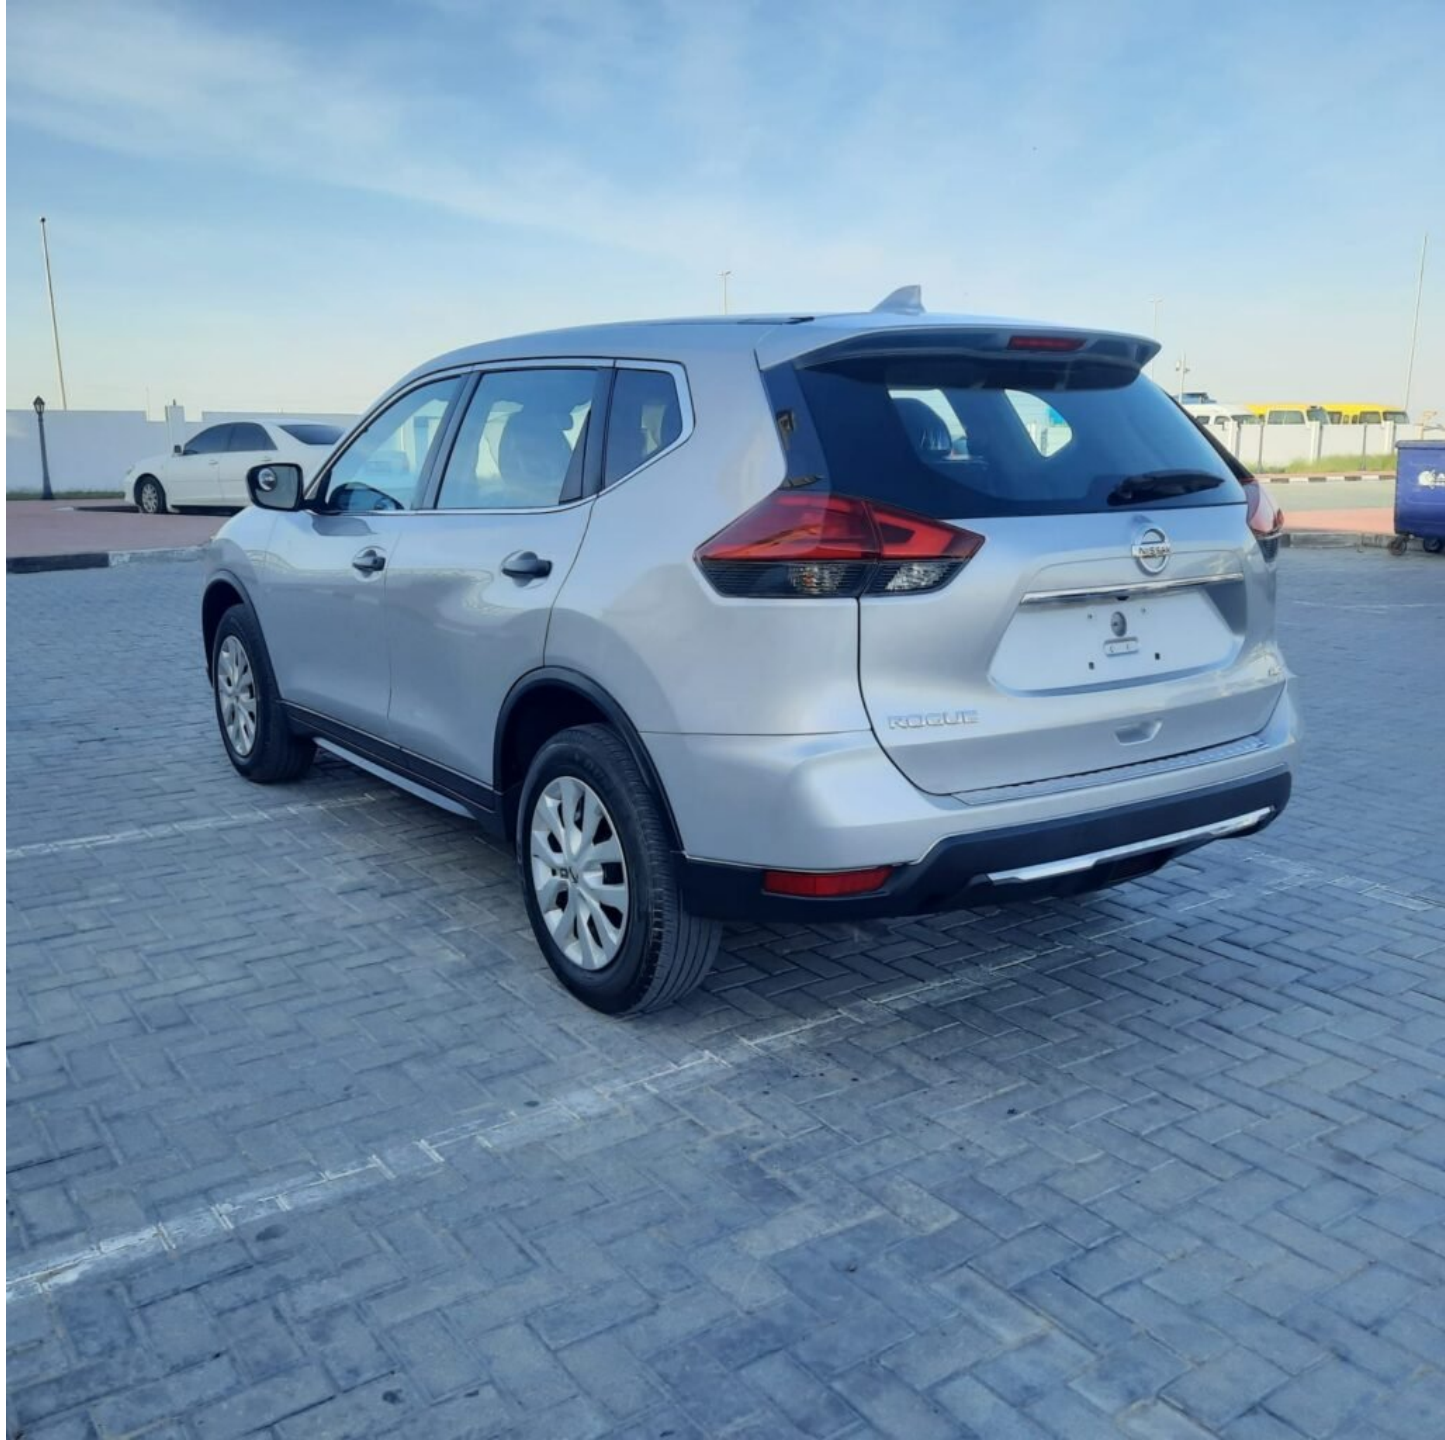

2020 NISSAN ROGUE

Stock ID: 1220

Link: [2020 NISSAN ROGUE](#)

[Instagram](#)

[Facebook](#)

7:54 PM 73°F

Average Speed 1

1
MPH